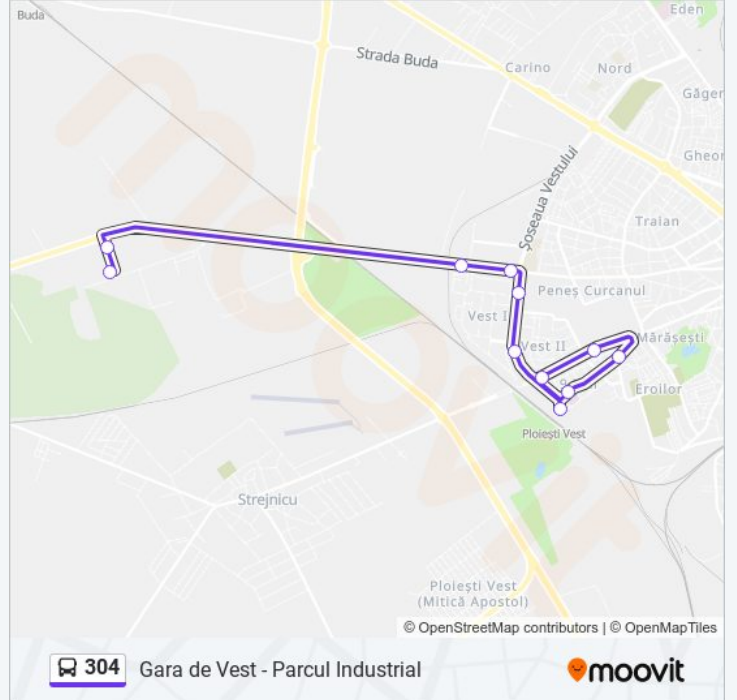

304

Gara de Vest - Parcul Industrial

Descarcă Aplicația

Linia 304 autobuz (Gara de Vest - Parcul Industrial) are 2 rute. Pentru zilele din săptămână. orele de funcționare sunt:

(1) Gara De Vest: 06:45 - 23:41 (2) Parcul Industrial: 05:50 - 22:51

Folosește Aplicația Moovit pentru a găsi cea mai apropiată 304 autobuz stație din împrejurimi și a afla când 304 autobuz sosește.

Direcții: Gara De Vest

12 stații

[VEZI ORAR](#)

Yazaki
Piritex
POD Înalt
Eremia Grigorescu
Biserica Înălțarea Domnului
Biserica Înălțarea Domnului
Bloc 39
Bariera Mărășești
Palatul Copiilor
Domnișori
Spitalul C.F.R.
Gara De Vest

Opriri: 12

Durata călătoriei: 24 min

Sumar linie:

Direcții: Parcul Industrial

11 stații

[VEZI ORAR](#)

Gara De Vest

Bariera Mărășești

Direcții: Parcul Industrial

Opriri: 11

Durata călătoriei: 26 min

Sumar linie:

Orare și hărți cu rutele într-un PDF offline pe moovitapp.com pentru 304 autobuz. Folosește [Moovit App](#) pentru a vedea orarul live al autobuzelor, metroului ori tramvaiului și direcții pas cu pas pentru toate mijloacele de transport din Ploiești.