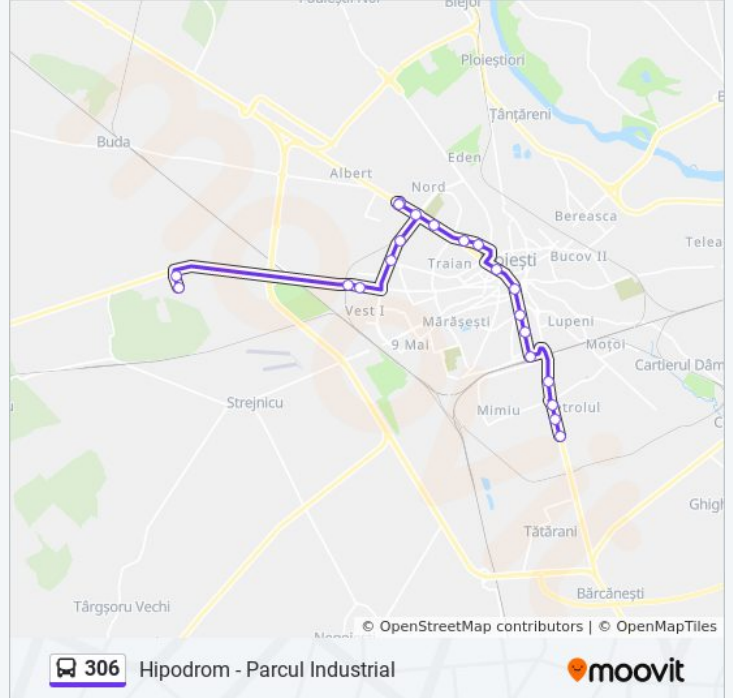

306**Hipodrom - Parcul Industrial**

Descarcă Aplicația

Linia 306 autobuz (Hipodrom - Parcul Industrial) are 2 rute. Pentru zilele din săptămână, orele de funcționare sunt:

(1) Hipodrom: 17:30 (2) Parcul Industrial: 07:25

Folosește Aplicația Moovit pentru a găsi cea mai apropiată 306 autobuz stație din împrejurimi și a afla când 306 autobuz sosește.

Direcții: Hipodrom

21 stații

[VEZI ORAR](#)

Yazaki
Piritex
POD Înalt
Eremia Grigorescu
Ofelia
Deltei
Restaurant Nord
Cablu Românesc
Cablu Românesc
8 Martie
Piața Mihai Viteazul
Colinii
Galeriile Comerciale
Filarmonica Paul Constantinescu
Ana Ipătescu
13 Decembrie
Gara De Sud
Rulmenți Grei
Bariera București
Universitatea De Petrol Și Gaze
Hipodrom

Direcții: Parcul Industrial

21 stații

[VEZI ORAR](#)

Hipodrom

Universitatea De Petrol Și Gaze

Bariera București

Rulmenți Grei

Gara De Sud