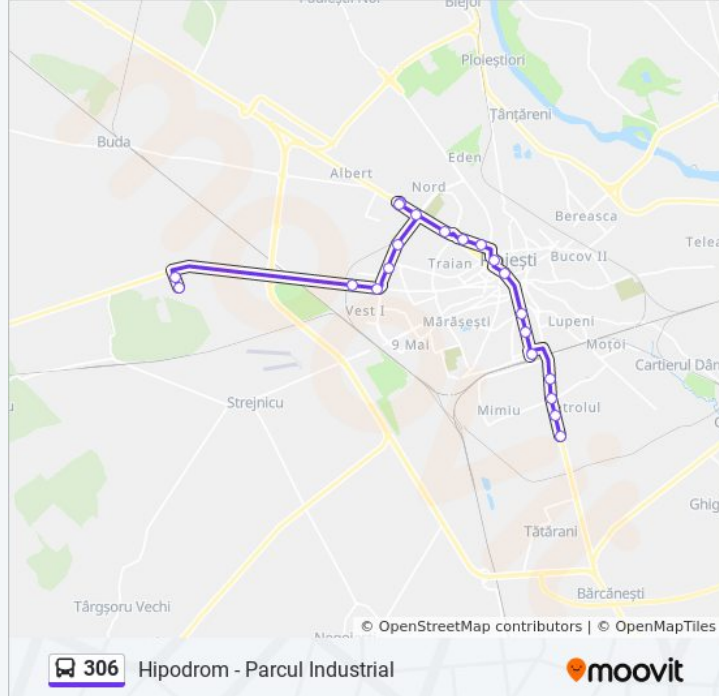

306**Hipodrom - Parcul Industrial**

Descarcă Aplicația

Linia 306 autobuz (Hipodrom - Parcul Industrial) are 2 rute. Pentru zilele din săptămână, orele de funcționare sunt:

(1) Hipodrom: 17:30 (2) Parcul Industrial: 07:25

Folosește Aplicația Moovit pentru a găsi cea mai apropiată 306 autobuz stație din împrejurimi și a afla când 306 autobuz sosește.

Direcții: Hipodrom

21 stații

[VEZI ORAR](#)

Yazaki
Piritex
POD Înalt
Eremia Grigorescu
Ofelia
Deltei
Restaurant Nord
Cablu Românesc
Cablu Românesc
8 Martie
Piața Mihai Viteazul
Colinii
Galeriile Comerciale
Filarmonica Paul Constantinescu
Ana Ipătescu
13 Decembrie
Gara De Sud
Rulmenți Grei
Bariera București
Universitatea De Petrol Și Gaze
Hipodrom

Direcții: Parcul Industrial

21 stații

[VEZI ORAR](#)

Hipodrom

Universitatea De Petrol Și Gaze

Bariera București

Rulmenți Grei

Gara De Sud

Info 306 autobuz

Direcții: Parcul Industrial

Opriri: 21

Durata călătoriei: 42 min

Sumar linie:

POD Înalt

Parcul Industrial

Yazaki