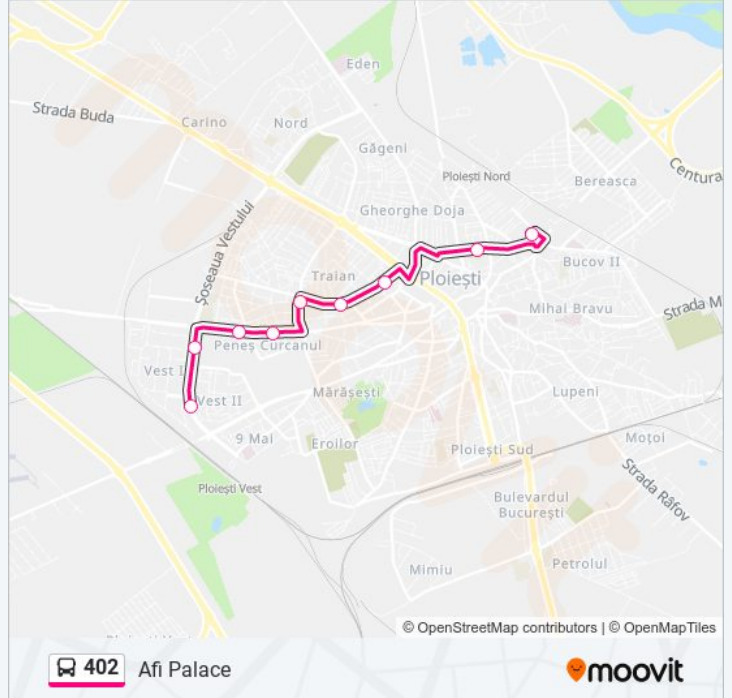

 **402**

Afi Palace

Descarcă Aplicația

Linia 402 autobuz (Afi Palace) are 2 rute. Pentru zilele din săptămână, orele de funcționare sunt:

(1) Afi Palace: 09:13 - 22:00 (2) Bloc 39: 09:35 - 22:20

Folosește Aplicația Moovit pentru a găsi cea mai apropiată 402 autobuz stație din împrejurimi și a afla când 402 autobuz sosește.

Direcții: Afi Palace

9 stații

[VEZI ORAR](#)

Lămâița

Biserica Înălțarea Domnului

Ienăchiță Văcărescu

Zimbrului

Nicolae Titulescu

Traian

Școala 4

Liceul Ion Luca Caragiale

Afi Palace

Orar 402 autobuz

Afi Palace Orar rută:

luni	09:13 - 22:00
marți	09:13 - 22:00
miercuri	09:13 - 22:00
joi	09:13 - 22:00
vineri	09:13 - 22:00
sâmbătă	09:13 - 22:00
duminică	09:13 - 22:00

Info 402 autobuz

Direcții: Afi Palace

Opriri: 9

Durata călătoriei: 20 min

Sumar linie:

Direcții: Bloc 39

7 stații

[VEZI ORAR](#)