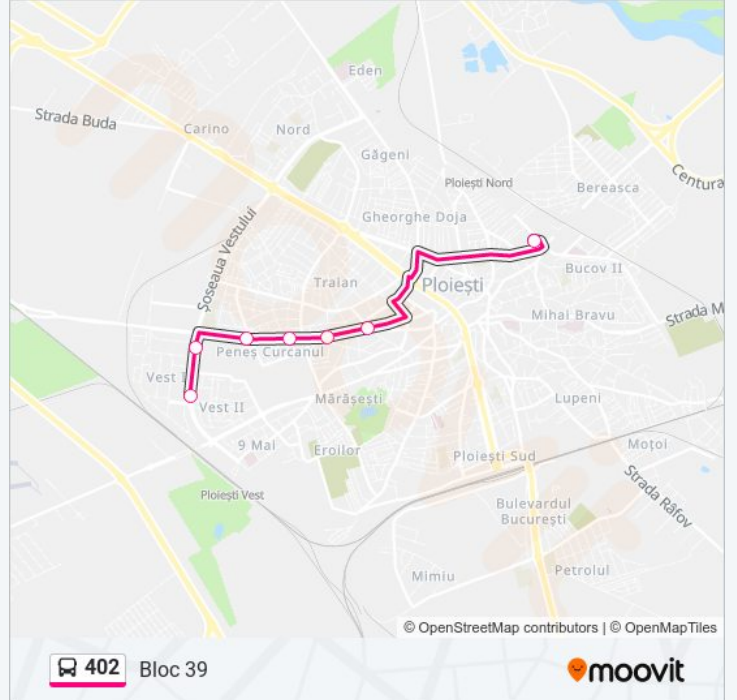

Orare și hărți cu rutele într-un PDF offline pe moovitapp.com pentru 402 autobuz. Folosește [Moovit App](#) pentru a vedea orarul live al autobuzelor, metroului ori tramvaiului și direcții pas cu pas pentru toate mijloacele de transport din Ploiești.

[Despre Moovit](#) • [Soluții MaaS](#) • [Vezi țările suportate](#) • [Comunitatea Moovit](#)

© 2024 Moovit - Toate drepturile rezervate

Verifică orele de sosire live