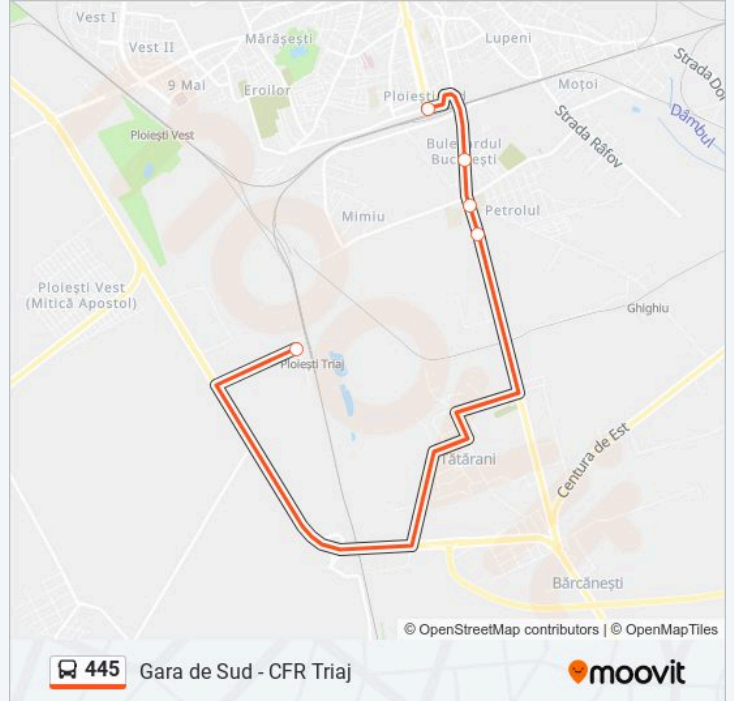

445

Gara de Sud - CFR Triaj

Descarcă Aplicația

Linia 445 autobuz (Gara de Sud - CFR Triaj) are 2 rute. Pentru zilele din săptămână. orele de funcționare sunt:

(1) CFR Triaj: 06:55 - 22:25 (2) Gara De Sud: 06:00 - 22:45

Folosește Aplicația Moovit pentru a găsi cea mai apropiată 445 autobuz stație din împrejurimi și a afla când 445 autobuz sosește.

#### Direcții: CFR Triaj

5 stații

[VEZI ORAR](#)

Gara De Sud

Rulmenți Grei

Bariera București

Universitatea De Petrol Și Gaze

Cfr Triaj

## Direcții: Gara De Sud

6 stații

[VEZI ORAR](#)

Cfr Triaj

Hipodrom

Universitatea De Petrol Și Gaze

Bariera București

Rulmenți Grei