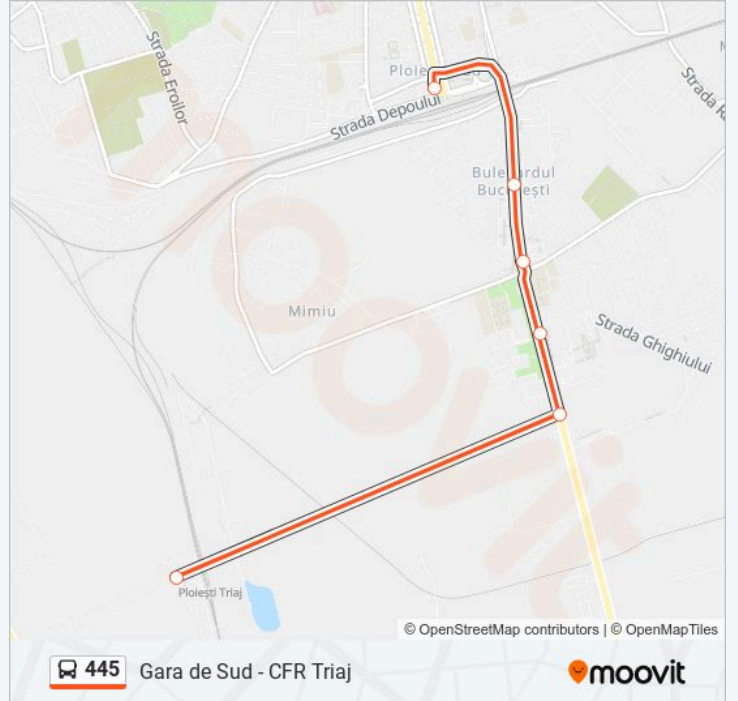

#### Direcții: CFR Triaj

5 stații

[VEZI ORAR](#)

Gara De Sud

Rulmenți Grei

Bariera București

Universitatea De Petrol Și Gaze

Cfr Triaj

## Direcții: Gara De Sud

6 stații

[VEZI ORAR](#)

Cfr Triaj

Hipodrom

Universitatea De Petrol Și Gaze

Bariera București

Rulmenți Grei

## Orar 445 autobuz

Gara De Sud Orar rută:

luni	06:00 - 22:45
marți	06:00 - 22:45
miercuri	06:00 - 22:45
joi	06:00 - 22:45
vineri	06:00 - 22:45
sâmbătă	06:00 - 20:15
duminică	06:00 - 20:15

## Info 445 autobuz

**Direcții:** Gara De Sud

**Opriri:** 6

**Durata călătoriei:** 19 min

**Sumar linie:**

Orare și hărți cu rutele într-un PDF offline pe [moovitapp.com](https://moovitapp.com) pentru 445 autobuz. Folosește Moovit App pentru a vedea orarul live al autobuzelor, metroului ori tramvaiului și direcții pas cu pas pentru toate mijloacele de transport din Ploiești.