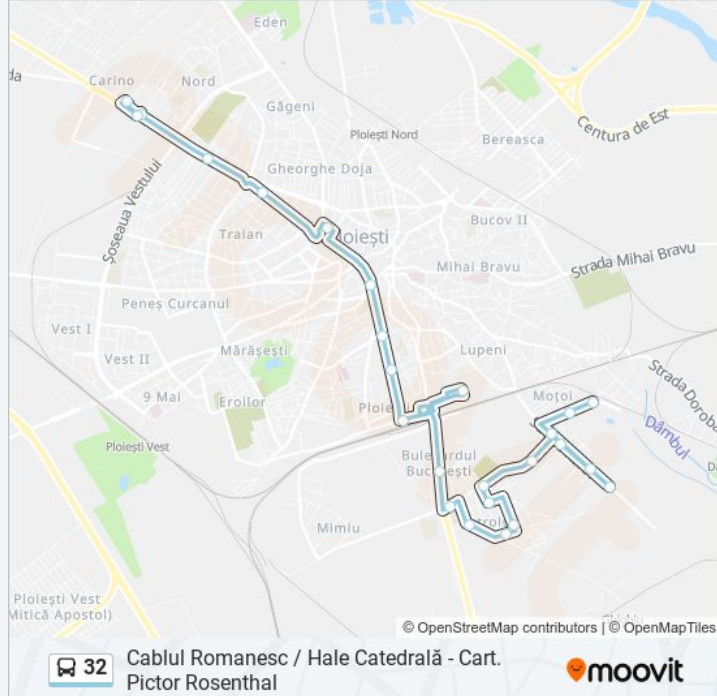

Direcții: Cablul Romanesc

20 stații

[VEZI ORAR](#)

Protan
Corlătești
Bariera Râfov
Oxigen
Cimitirul Eternității
Azuga
Moreni
Vintileanca
Bariera București
Rulmenți Grei
Pleiades
Gara De Sud
13 Decembrie
Ana Ipătescu
Palatul Culturii
Hale Coreco
Piața Mihai Viteazul
Magazin Dacia
Restaurant Nord
Cablul Românesc

Direcții: Hale Catedrală

16 stații
[VEZI ORAR](#)

Protan
 Corlătești
 Bariera Râfov
 Oxigen
 Cimitirul Eternității
 Azuga
 Moreni
 Vintileanca
 Bariera București
 Rulmenți Grei
 Pleiades
 Gara De Sud
 13 Decembrie
 Ana Ipătescu
 Palatul Culturii
 Hale Catedrală

Gara De Sud

Prahova Value Centre

Rulmenți Grei

Bariera București

Ghigiului

Vintileanca

Moreni

Inotești

Bariera Râfov

Corlătești

Protan

Orare și hărți cu rutele într-un PDF offline pe moovitapp.com pentru 32 autobuz. Folosește [Moovit App](#) pentru a vedea orarul live al autobuzelor, metroului ori tramvaiului și direcții pas cu pas pentru toate mijloacele de transport din Ploiești.