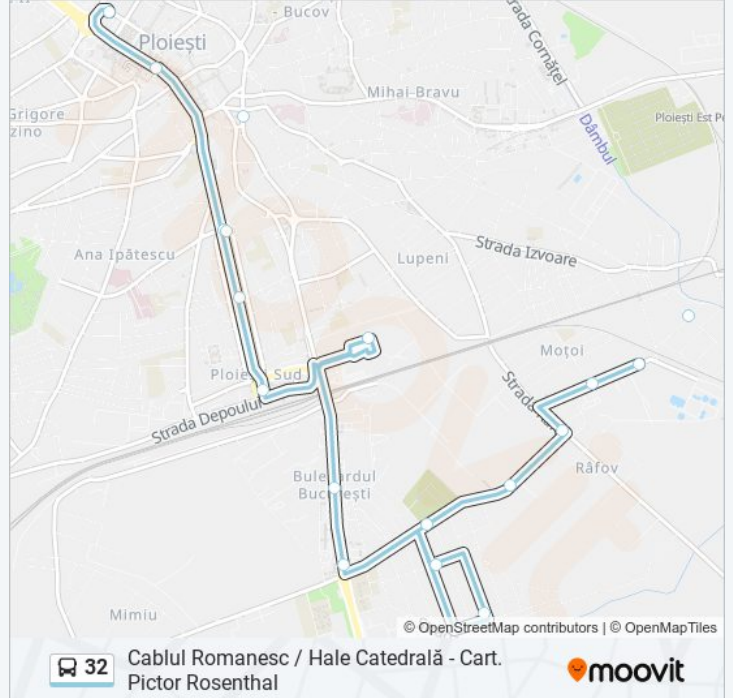

Direcții: Cablul Romanesc

20 stații

[VEZI ORAR](#)

Protan
Corlătești
Bariera Râfov
Oxigen
Cimitirul Eternității
Azuga
Moreni
Vintileanca
Bariera București
Rulmenți Grei
Pleiades
Gara De Sud
13 Decembrie
Ana Ipătescu
Palatul Culturii
Hale Coreco
Piața Mihai Viteazul
Magazin Dacia
Restaurant Nord
Cablul Românesc

Direcții: Hale Catedrală

16 stații
[VEZI ORAR](#)

Protan
 Corlătești
 Bariera Râfov
 Oxigen
 Cimitirul Eternității
 Azuga
 Moreni
 Vintileanca
 Bariera București
 Rulmenți Grei
 Pleiades
 Gara De Sud
 13 Decembrie
 Ana Ipătescu
 Palatul Culturii
 Hale Catedrală

Direcții: Hale Catedrală

Opriri: 16

Durata călătoriei: 22 min

Sumar linie:

Direcții: Protan

25 stații

[VEZI ORAR](#)

Cablul Românesc

Gara De Sud

Prahova Value Centre

Rulmenți Grei

Bariera București

Ghigiului

Vintileanca

Moreni

Inotești