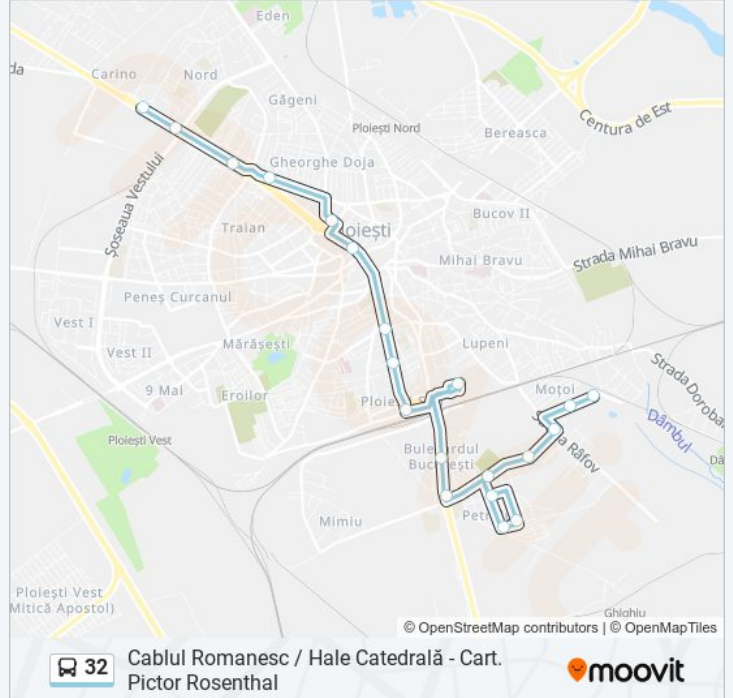

**Cablul Romanesc / Hale Catedrală - Cart. Pictor Rosenthal**

Descarcă Aplicația

Linia 32 autobuz (Cablul Romanesc / Hale Catedrală - Cart. Pictor Rosenthal) are 3 rute. Pentru zilele din săptămână, orele de funcționare sunt:

(1) Cablul Romanesc: 06:10 - 23:24 (2) Hale Catedrală: 08:35 - 18:35 (3) Protan: 05:35 - 23:35

Folosește Aplicația Moovit pentru a găsi cea mai apropiată 32 autobuz stație din împrejurimi și a afla când 32 autobuz sosește.

Direcții: Cablul Romanesc

20 stații

[VEZI ORAR](#)

Protan
Corlătești
Bariera Râfov
Oxigen
Cimitirul Eternității
Azuga
Moreni
Vintileanca
Bariera București
Rulmenți Grei
Pleiades
Gara De Sud
13 Decembrie
Ana Ipătescu
Palatul Culturii
Hale Coreco
Piața Mihai Viteazul
Magazin Dacia
Restaurant Nord
Cablul Românesc

Direcții: Hale Catedrală

16 stații
[VEZI ORAR](#)

Protan
 Corlătești
 Bariera Râfov
 Oxigen
 Cimitirul Eternității
 Azuga
 Moreni
 Vintileanca
 Bariera București
 Rulmenți Grei
 Pleiades
 Gara De Sud
 13 Decembrie
 Ana Ipătescu
 Palatul Culturii
 Hale Catedrală