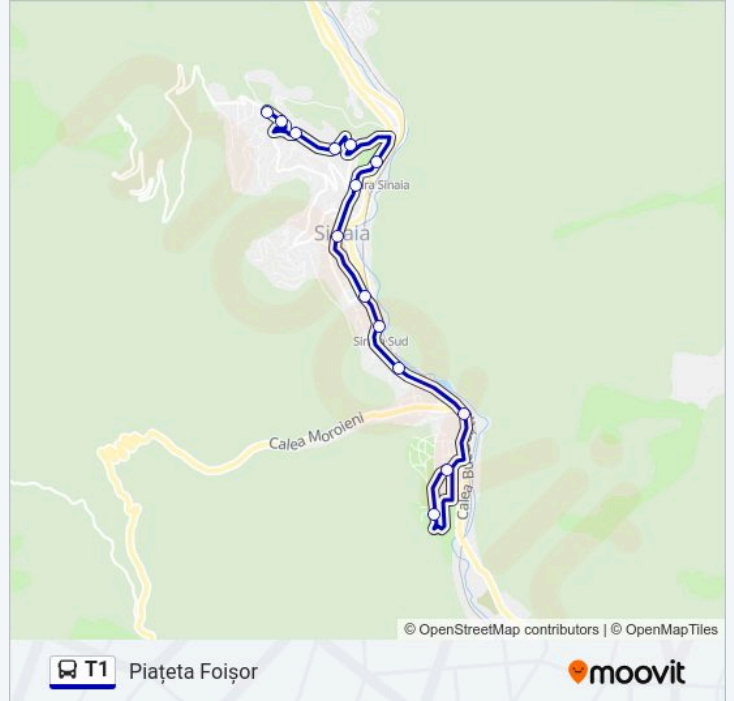

Tudor Vladimirescu

Alexandru Vlahuță

Esplanada

Policlinica Gară

Mănăstirea Sinaia

Take Ionescu

Crucea Molomoț

Economat

Piațeta Foișor

## Info T1 autobuz

**Direcții:** Piațeta Foișor**Opriri:** 14**Durata călătoriei:** 19 min**Sumar linie:**

## Direcții: Platoul Izvor

12 stații

[VEZI ORAR](#)

Piațeta Foișor

Furnica

Vârful Cu Dor

Mănăstirea Sinaia

Parcul Ghica