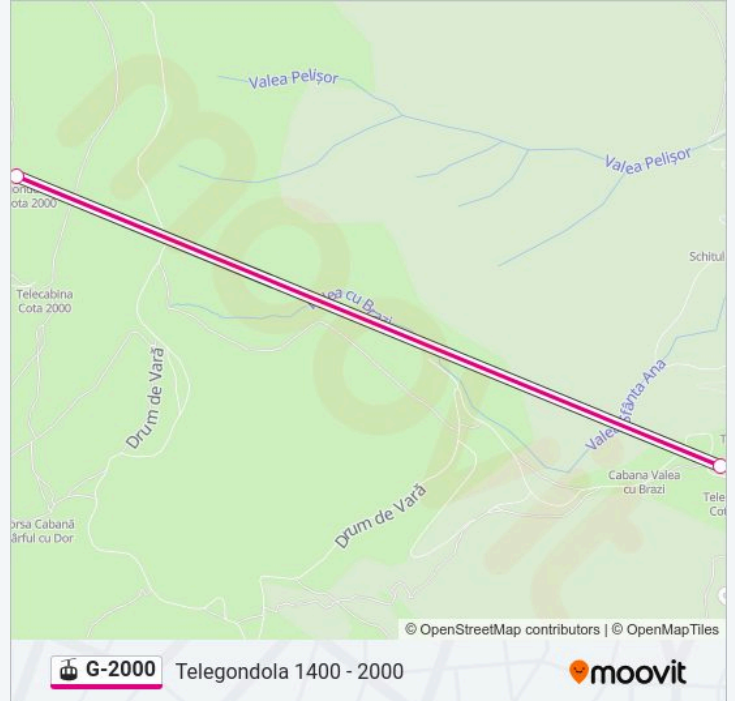

Orare și hărți cu rutele într-un PDF offline pe moovitapp.com pentru G-2000 troleibuz. Folosește Moovit App pentru a vedea orarul live al autobuzelor, metroului ori tramvaiului și direcții pas cu pas pentru toate mijloacele de transport din Ploiesti.

© 2025 Moovit - Toate drepturile rezervate