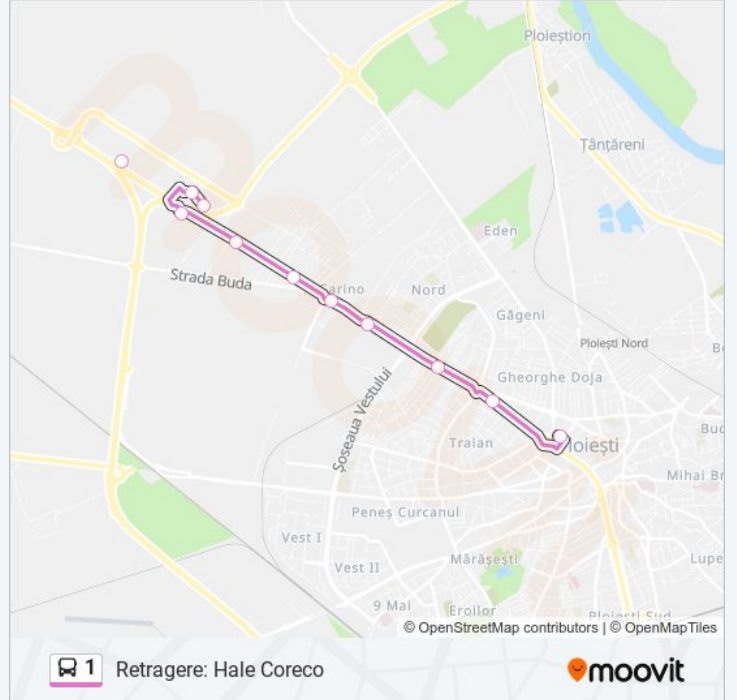

Orare și hărți cu rutele într-un PDF offline pe moovitapp.com pentru 1 autobuz. Folosește Moovit App pentru a vedea orarul live al autobuzelor, metroului ori tramvaiului și direcții pas cu pas pentru toate mijloacele de transport din Ploiești.

© 2024 Moovit - Toate drepturile rezervate