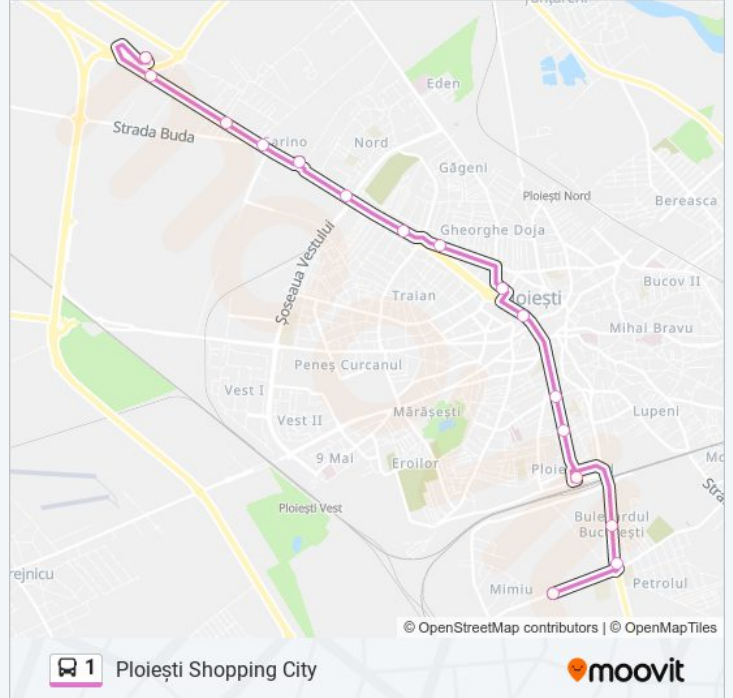

Opriri: 20

Durata călătoriei: 40 min

Sumar linie:

Ploiești Shopping City 2

Metro

Direcții: Ploiești Shopping City

16 stații

[VEZI ORAR](#)

Orar 1 autobuz

Ploiești Shopping City Orar rută:

luni	21:15 - 22:35
marți	21:15 - 22:35
miercuri	21:15 - 22:35
joi	21:15 - 22:35
vineri	21:15 - 22:35
sâmbătă	21:18 - 21:50
duminică	06:18 - 21:50

Info 1 autobuz

Direcții: Ploiești Shopping City

Opriri: 16

Durata călătoriei: 33 min

Sumar linie:

Direcții: Rafinăria Astra

18 stații

[VEZI ORAR](#)

Metro

Direcții: Rafinăria Astra

Opriri: 18

Durata călătoriei: 32 min

Sumar linie:

Direcții: Retragere: Hale Coreco

10 stații

[VEZI ORAR](#)

Ploiești Shopping City 1
Ploiești Shopping City 2
Leroy Merlin
Bd. Republicii
Kilometrul 5
Meteo
Cablu Românesc
8 Martie
Piața Mihai Viteazul
Hale Coreco