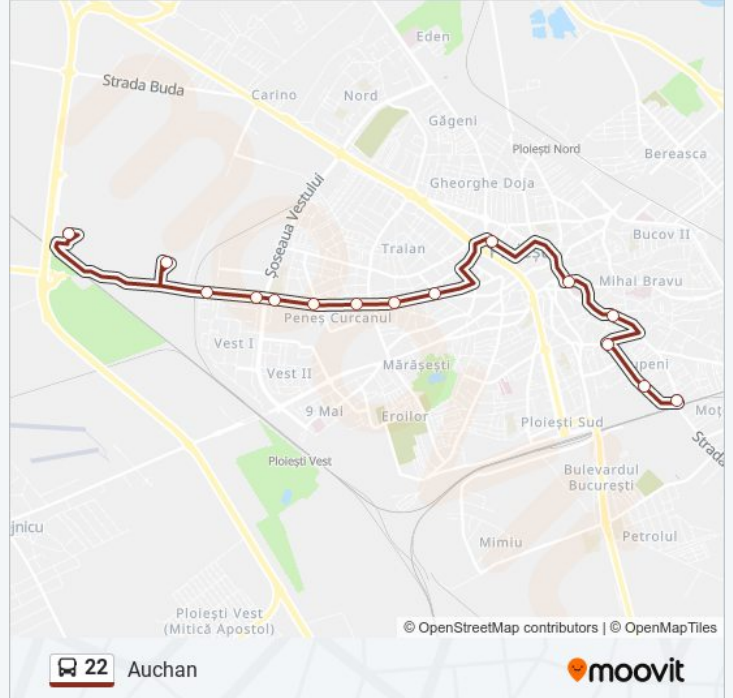

Folosește Aplicația Moovit pentru a găsi cea mai apropiată 22 autobuz stație din împrejurimi și a afla când 22 autobuz sosește.

Direcții: Auchan

15 stații

[VEZI ORAR](#)

Bariera Unirii

Upetrom

Armași

Școala 9

POD Înalt

Selgros 1

Auchan

Orar 22 autobuz

Auchan Orar rută:

luni	06:04 - 19:54
marți	06:04 - 19:54
miercuri	06:04 - 19:54
joi	06:04 - 19:54
vineri	06:04 - 19:54
sâmbătă	06:09 - 20:48
duminică	06:09 - 20:48

Info 22 autobuz

Direcții: Auchan

Opriri: 15

Durata călătoriei: 33 min

Sumar linie:

Direcții: Bariera Unirii

15 stații
[VEZI ORAR](#)

Auchan
 Selgros 2
 POD Înalt
 Eremia Grigorescu
 Biserica Înălțarea Domnului
 Ienăchiță Văcărescu
 Zimbrului
 Popa Farcaș
 Logofăt Tăutu
 Take Ionescu
 Hale Catedrală
 Muzeul Petrolului
 Udriște Năsturel
 Izvoare
 Bariera Unirii