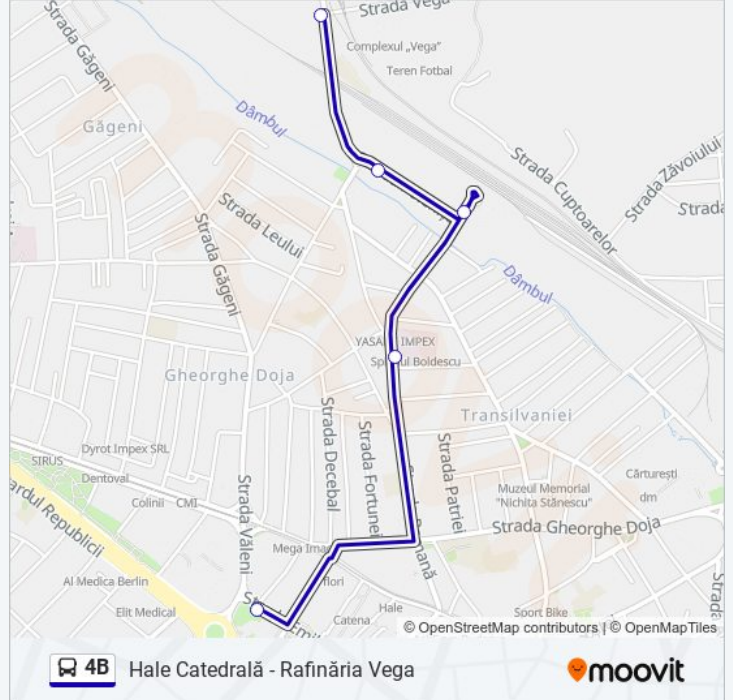

### Direcții: Hale Catedrală

6 stații

[VEZI ORAR](#)

Rafinăria Vega

Panificație

Gara De Nord

Spitalul Boldescu

Romană

## Direcții: Rafinăria Vega

5 stații

[VEZI ORAR](#)

Hale Catedrală  
Spitalul Boldescu  
Gara De Nord  
Poieniței  
Rafinăria Vega

## Orar 4B autobuz

Rafinăria Vega Orar rută:

luni	08:00 - 19:00
marți	08:00 - 19:00
miercuri	08:00 - 19:00
joi	08:00 - 19:00
vineri	08:00 - 19:00
sâmbătă	09:26 - 17:00
duminică	09:26 - 17:00

## Info 4B autobuz

**Direcții:** Rafinăria Vega

**Opriri:** 5

**Durata călătoriei:** 9 min

**Sumar linie:**

Orare și hărți cu rutele într-un PDF offline pe moovitapp.com pentru 4B autobuz. Folosește [Moovit App](#) pentru a vedea orarul live al autobuzelor, metroului ori tramvaiului și direcții pas cu pas pentru toate mijloacele de transport din Ploiești.