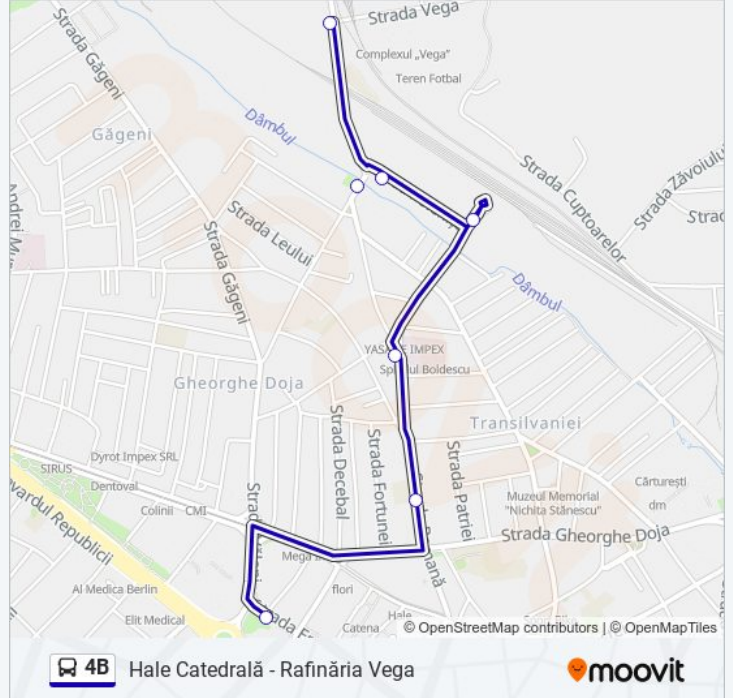

### Direcții: Hale Catedrală

6 stații

[VEZI ORAR](#)

Rafinăria Vega

Panificație

Gara De Nord

Spitalul Boldescu

Romană

### Info 4B autobuz

**Direcții:** Hale Catedrală

**Opriri:** 6

**Durata călătoriei:** 10 min

**Sumar linie:**

## Direcții: Rafinăria Vega

5 stații

[VEZI ORAR](#)

Hale Catedrală  
Spitalul Boldescu  
Gara De Nord  
Poieniței  
Rafinăria Vega

## Info 4B autobuz

**Direcții:** Rafinăria Vega

**Opriri:** 5

**Durata călătoriei:** 9 min

**Sumar linie:**

Orare și hărți cu rutele într-un PDF offline pe moovitapp.com pentru 4B autobuz. Folosește [Moovit App](#) pentru a vedea orarul live al autobuzelor, metroului ori tramvaiului și direcții pas cu pas pentru toate mijloacele de transport din Ploiești.