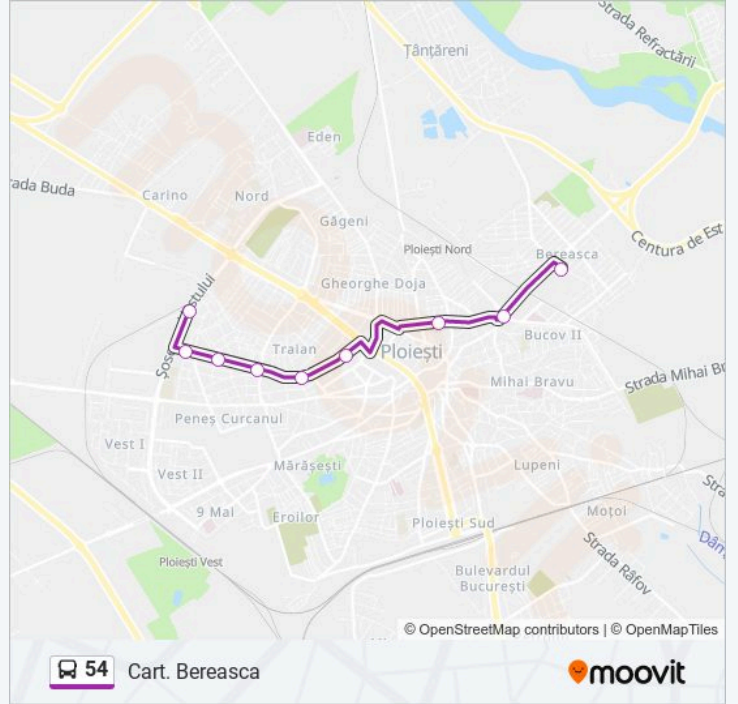

54

Cart. Bereasca

Descarcă Aplicația

Linia 54 autobuz (Cart. Bereasca) are o rută. Pentru zilele din săptămână, orele de funcționare sunt:

(1) Cart. Bereasca: 06:20

Folosește Aplicația Moovit pentru a găsi cea mai apropiată 54 autobuz stație din împrejurimi și a afla când 54 autobuz sosește.

## Direcții: Cart. Bereasca

9 stații

[VEZI ORAR](#)

Malul Roșu

Carol Davila

Aviatorilor

Nicolae Titulescu

Traian

## Orar 54 autobuz

Cart. Bereasca Orar rută:

luni	06:20
marți	06:20
miercuri	06:20
joi	06:20
vineri	06:20
sâmbătă	Neoperațional
duminică	Neoperațional

## Info 54 autobuz

**Direcții:** Cart. Bereasca

**Opriri:** 9

**Durata călătoriei:** 17 min

**Sumar linie:**

Orare și hărți cu rutele într-un PDF offline pe [moovitapp.com](https://moovitapp.com) pentru 54 autobuz. Folosește Moovit App pentru a vedea orarul live al autobuzelor, metroului ori tramvaiului și direcții pas cu pas pentru toate mijloacele de transport din Ploiești.