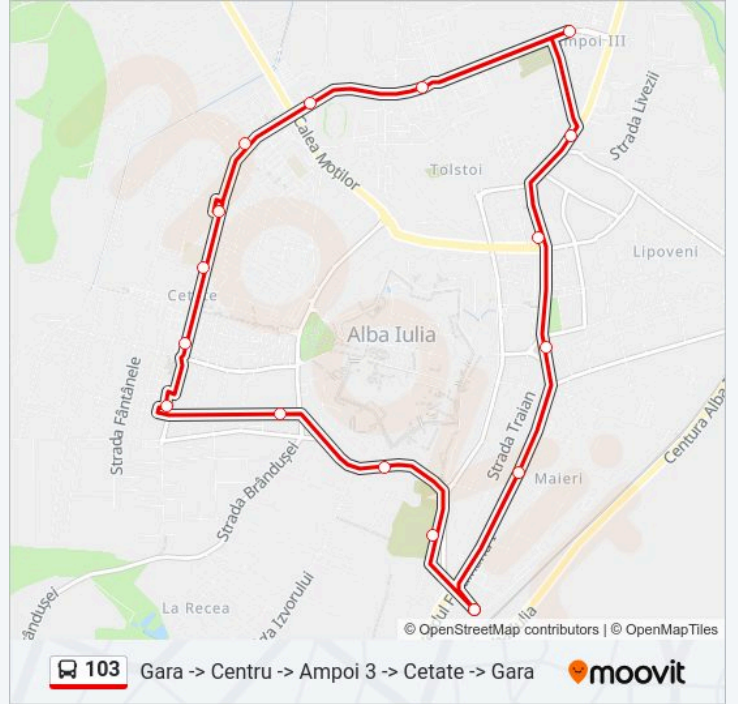

Linia 103

Gara -> Centru -> Ampoi 3 -> Cetate -> Gara

Descarcă Aplicația

Linia 103 autobuz (Gara -> Centru -> Ampoi 3 -> Cetate -> Gara) are o rută. Pentru zilele din săptămână, orele de funcționare sunt:

(1) Gara -> Centru -> Ampoi 3 -> Cetate -> Gara: 04:45-00:05

Folosește Aplicația Moovit pentru a găsi cea mai apropiată 103 autobuz stație din împrejurimi și a afla când 103 autobuz sosește.

Direcții: Gara -> Centru -> Ampoi 3 -> Cetate -> Gara

Incoronarii(L103)

Cimitirul Eroilor(L103) (Cimitirul Eroilor)

Autogara STP (Autogara)

Orar 103 autobuz

Gara -> Centru -> Ampoi 3 -> Cetate -> Gara Orar rută:

luni	04:45-00:05
marți	04:45-00:05
miercuri	04:45-00:05
joi	04:45-00:05
vineri	04:45-23:20
sâmbătă	05:25-23:50
duminică	05:25-00:05

Info 103 autobuz

Direcții: Gara -> Centru -> Ampoi 3 -> Cetate -> Gara

Opriri: 17

Durata călătoriei: 28 min

Sumar linie:

Orare și hărți cu rutele într-un PDF offline pe moovitapp.com pentru 103 autobuz. Folosește Moovit App pentru a vedea orarul live al autobuzelor, metroului ori tramvaiului și direcții pas cu pas pentru toate mijloacele de transport din Alba Iulia.