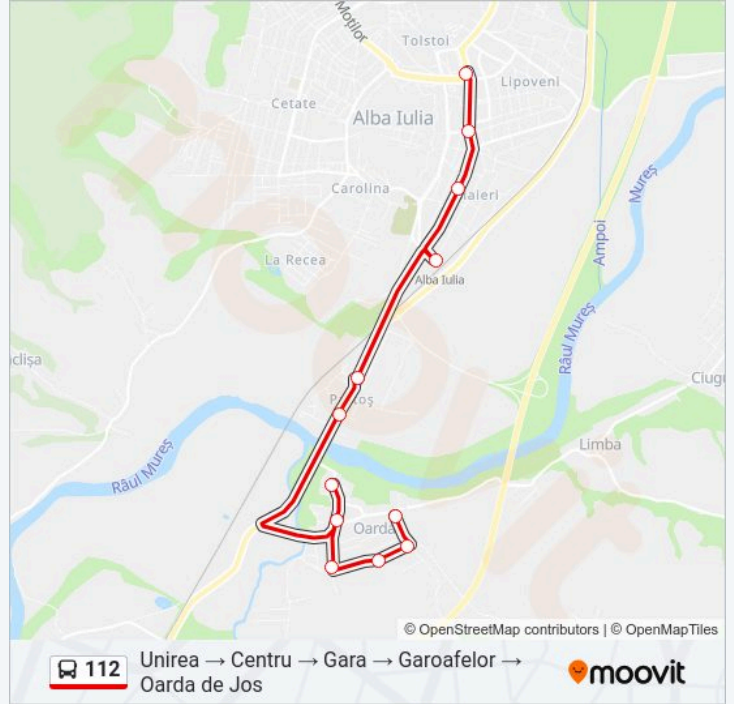

**Linia 112**

Unirea → Centru → Gara → Garoafelor → Oarda de Jos

Descarcă Aplicația

Linia 112 autobuz (Unirea → Centru → Gara → Garoafelor → Oarda de Jos) are o rută. Pentru zilele din săptămână, orele de funcționare sunt:

**Direcții: Unirea -> Centru -> Gara -> Garoafelor -> Oarda De Jos**

12 stații

[VEZI ORAR](#)

Unirea(L104) (Unirea)

Centru (Piata Alessandria R)

Scoala Avram Iancu (Scoala Av. Iancu)

Autogara STP (Autogara)

**Orar 112 autobuz**

Unirea -> Centru -> Gara -> Garoafelor -> Oarda De Jos Orar rută:

luni	12:25-14:23
marți	12:25-14:23
miercuri	12:25-14:23
joi	12:25-14:23
vineri	12:25-14:23
sâmbătă	Neoperațional
duminică	Neoperațional

**Info 112 autobuz**

**Direcții:** Unirea -> Centru -> Gara -> Garoafelor -> Oarda De Jos

**Opriri:** 12

**Durata călătoriei:** 16 min

**Sumar linie:**

Orare și hărți cu rutele într-un PDF offline pe [moovitapp.com](https://moovitapp.com) pentru 112 autobuz. Folosește Moovit App pentru a vedea orarul live al autobuzelor, metroului ori tramvaiului și direcții pas cu pas pentru toate mijloacele de transport din Alba Iulia.