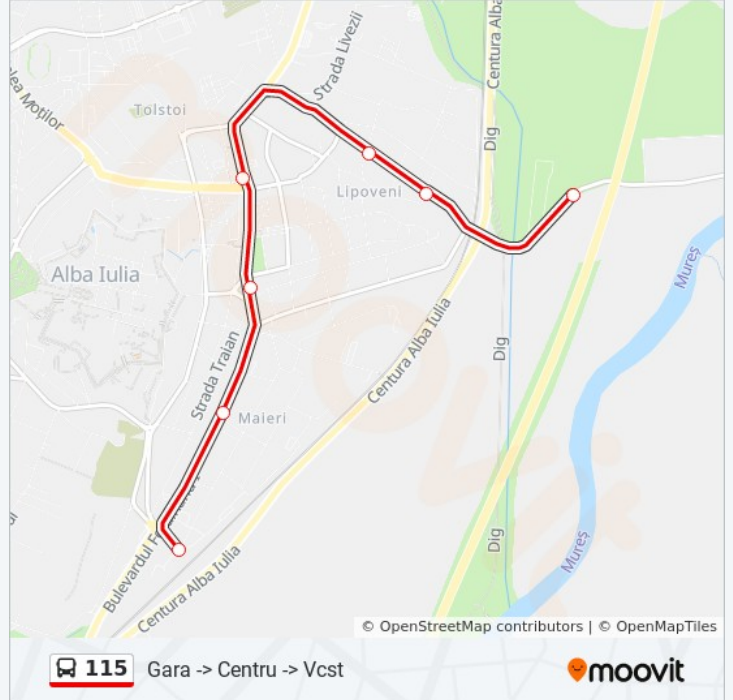

115**Gara -> Centru -> Vcst**[Vezi În Modul Website](#)

Linia 115 autobuz (Gara -> Centru -> Vcst) are o rută. Pentru zilele din săptămână. orele de funcționare sunt:

(1) Gara -> Centru -> Vcst: 6:50 - 22:50

Folosește Aplicația Moovit pentru a găsi cea mai apropiată 115 autobuz stație din împrejurimi și a afla când 115 autobuz sosește.

Direcții: Gara -> Centru -> Vcst

7 stații

[VEZI ORAR](#)

Autogara STP (Autogara)

Scoala Avram Iancu (Scoala Avram Iancu)

Centru (Piata Alessandria T)

Unirea (Sinagoga)

Gh.Doja T (Gh.Doja)

Marasesti (Marasesti 2 T)

Solina R (Solina)

Orar 115 autobuz

Gara -> Centru -> Vcst Orar rută:

luni	6:50 - 22:50
marți	6:50 - 22:50
miercuri	6:50 - 22:50
joi	6:50 - 22:50
vineri	6:50 - 22:50
sâmbătă	6:50 - 18:50
duminică	6:50 - 18:50

Info 115 autobuz**Direcții:** Gara -> Centru -> Vcst**Opriri:** 7**Durata călătoriei:** 12 min**Sumar linie:**