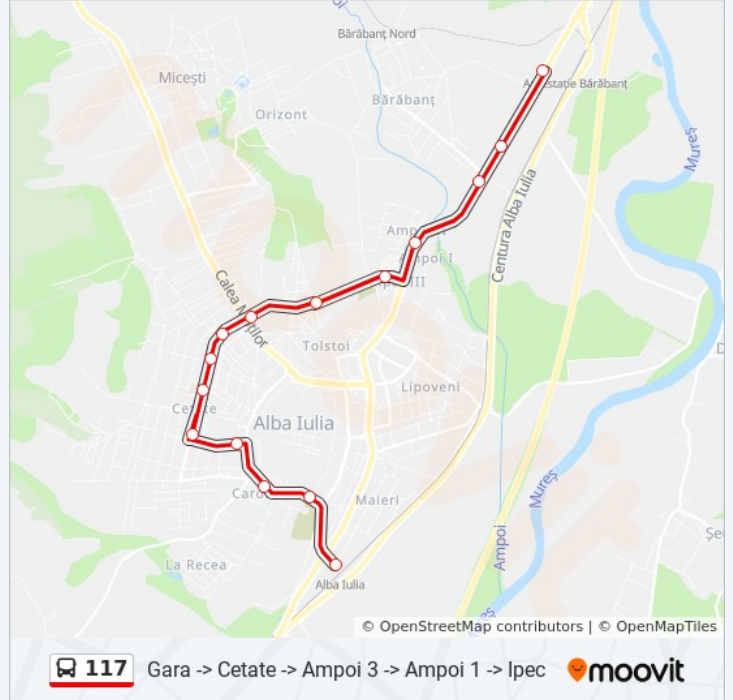

Orare și hărți cu rutele într-un PDF offline pe moovitapp.com pentru 117 autobuz. Folosește [Moovit App](#) pentru a vedea orarul live al autobuzelor, metroului ori tramvaiului și direcții pas cu pas pentru toate mijloacele de transport din Alba Iulia.

[Despre Moovit](#) • [Soluții MaaS](#) • [Vezi țările suportate](#) • [Comunitatea Moovit](#)

© 2023 Moovit - Toate drepturile rezervate

Verifică orele de sosire live