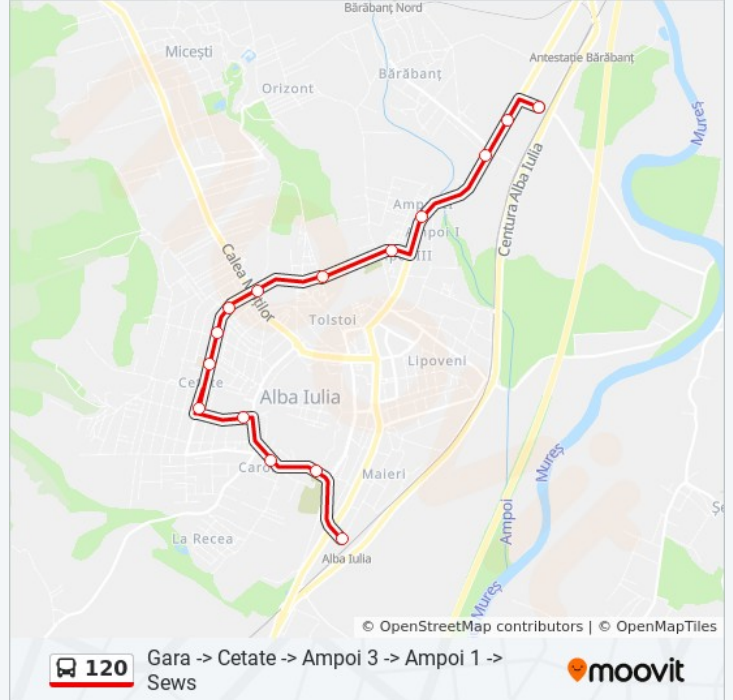

120

Gara -> Cetate -> Ampoi 3 -> Ampoi 1 -> Sews

[Vezi În Modul Website](#)

Linia 120 autobuz (Gara -> Cetate -> Ampoi 3 -> Ampoi 1 -> Sews) are o rută. Pentru zilele din săptămână, orele de funcționare sunt:

(1) Gara -> Cetate -> Ampoi 3 -> Ampoi 1 -> Sews: 6:20 - 22:20

Folosește Aplicația Moovit pentru a găsi cea mai apropiată 120 autobuz stație din împrejurimi și a afla când 120 autobuz sosește.

Direcții: Gara -> Cetate -> Ampoi 3 -> Ampoi 1 -> Sews

Sews

Orar 120 autobuz

Gara -> Cetate -> Ampoi 3 -> Ampoi 1 -> Sews Orar rută:

luni	6:20 - 22:20
marți	6:20 - 22:20
miercuri	6:20 - 22:20
joi	6:20 - 22:20
vineri	6:20 - 22:20
sâmbătă	6:20 - 18:20
duminică	6:20 - 22:20

Info 120 autobuz

Direcții: Gara -> Cetate -> Ampoi 3 -> Ampoi 1 -> Sews

Opriri: 15

Durata călătoriei: 27 min

Sumar linie:

Orare și hărți cu rutele într-un PDF offline pe moovitapp.com pentru 120 autobuz. Folosește [Moovit App](#) pentru a vedea orarul live al autobuzelor, metroului ori tramvaiului și direcții pas cu pas pentru toate mijloacele de transport din Alba Iulia.