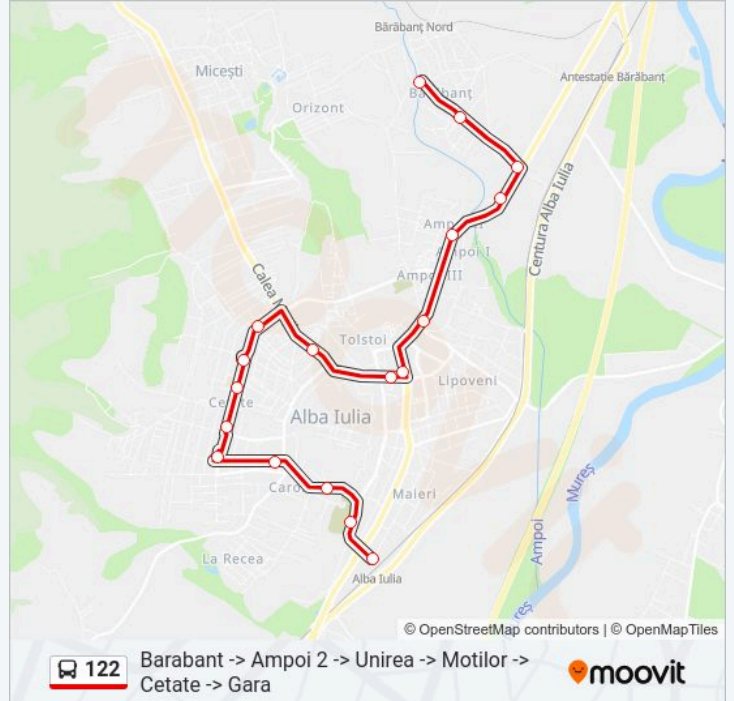

 **Linia 122****Barabant -> Ampoi 2 -> Unirea -> Motilor -> Cetate -> Gara**

Descarcă Aplicația

Linia 122 autobuz (Barabant -> Ampoi 2 -> Unirea -> Motilor -> Cetate -> Gara) are o rută. Pentru zilele din săptămână, orele de funcționare sunt:

(1) Barabant -> Ampoi 2 -> Unirea -> Motilor -> Cetate -> Gara: 07:20-14:30

Folosește Aplicația Moovit pentru a găsi cea mai apropiată 122 autobuz stație din împrejurimi și a afla când 122 autobuz sosește.

Direcții: Barabant -> Ampoi 2 -> Unirea -> Motilor -> Cetate -> Gara

18 stații

[VEZI ORAR](#)

Barabant (Barabant R)
Barabant-Bloc (Barabant-Bloc R)
Barabant 1 (Barabant 1r)
Aprohorea
Ampoi 2
Casa Pensii
Unirea(L104) (Unirea)
Casa Armatei
Motilor (Motilor I)
Cetate (Agras(Mercur))
Piata
Spital
Sf.Ecaterina (Biserica SF Ecaterina)
Revolutiei (Revolutiei 1989)
Macului
Incoronarii(L103)
Cimitirul Eroilor(L103) (Cimitirul Eroilor)
Autogara STP (Autogara)

Info 122 autobuz**Direcții:** Barabant -> Ampoi 2 -> Unirea -> Motilor -> Cetate -> Gara**Opriri:** 18**Durata călătoriei:** 30 min**Sumar linie:**

Orare și hărți cu rutele într-un PDF offline pe moovitapp.com pentru 122 autobuz. Folosește Moovit App pentru a vedea orarul live al autobuzelor, metroului ori tramvaiului și direcții pas cu pas pentru toate mijloacele de transport din Alba Iulia.