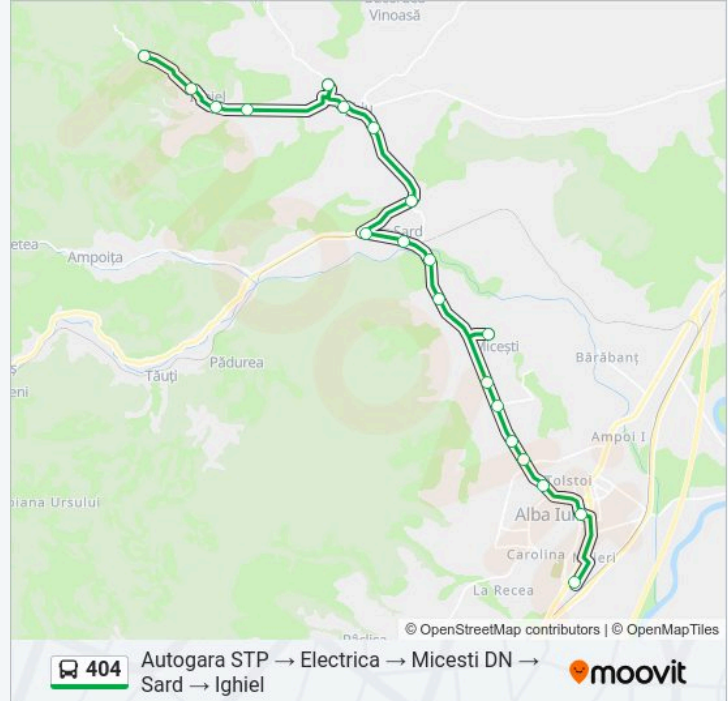

Ighiel (Ighiel 4)

Orare și hărți cu rutele într-un PDF offline pe moovitapp.com pentru 404 autobuz. Folosește Moovit App pentru a vedea orarul live al autobuzelor, metroului ori tramvaiului și direcții pas cu pas pentru toate mijloacele de transport din Alba Iulia.

© 2025 Moovit - Toate drepturile rezervate