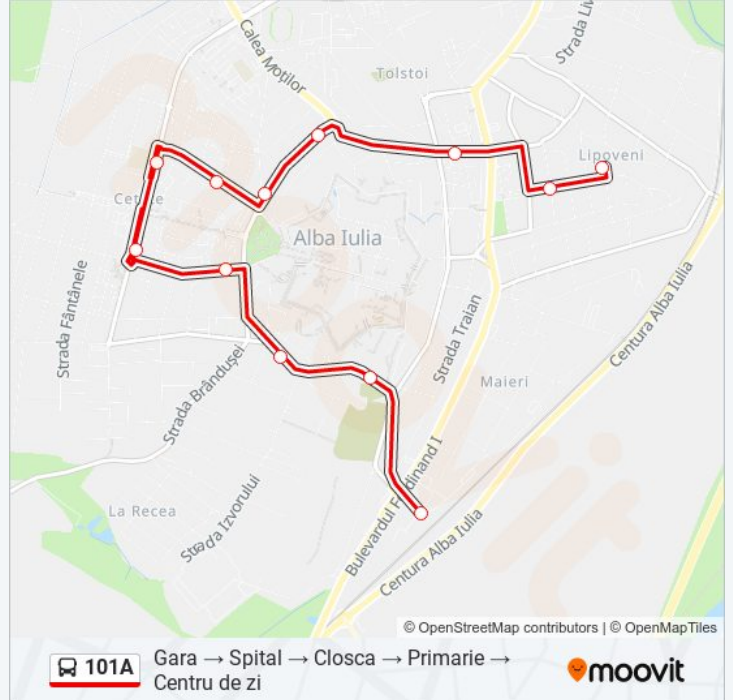

 **101A**

Gara → Spital → Closca → Primarie → Centru de zi

Descarcă Aplicația

Linia 101A autobuz (Gara → Spital → Closca → Primarie → Centru de zi) are o rută. Pentru zilele din săptămână, orele de funcționare sunt:

Direcții: Gara -> Spital -> Closca -> Primarie -> Centru De Zi

12 stații

[VEZI ORAR](#)

Autogara STP (Autogara)

Cimitirul Eroilor(L104)

Incoronarii(L104)

Platou (Platoul Romanilor)

Sf.Ecaterina (Flanco)

Gara -> Spital -> Closca -> Primarie -> Centru De Zi

Orar rută:

luni	06:10 - 16:00
marți	06:10 - 16:00
miercuri	06:10 - 16:00
joi	06:10 - 16:00
vineri	06:10 - 16:00
sâmbătă	Neoperațional
duminică	Neoperațional

Info 101A autobuz

Direcții: Gara -> Spital -> Closca -> Primarie -> Centru De Zi

Opriri: 12

Durata călătoriei: 18 min

Sumar linie:

Orare și hărți cu rutele într-un PDF offline pe moovitapp.com pentru 101A autobuz. Folosește [Moovit App](#) pentru a vedea orarul live al autobuzelor, metroului ori tramvaiului și direcții pas cu pas pentru toate mijloacele de transport din Alba Iulia.