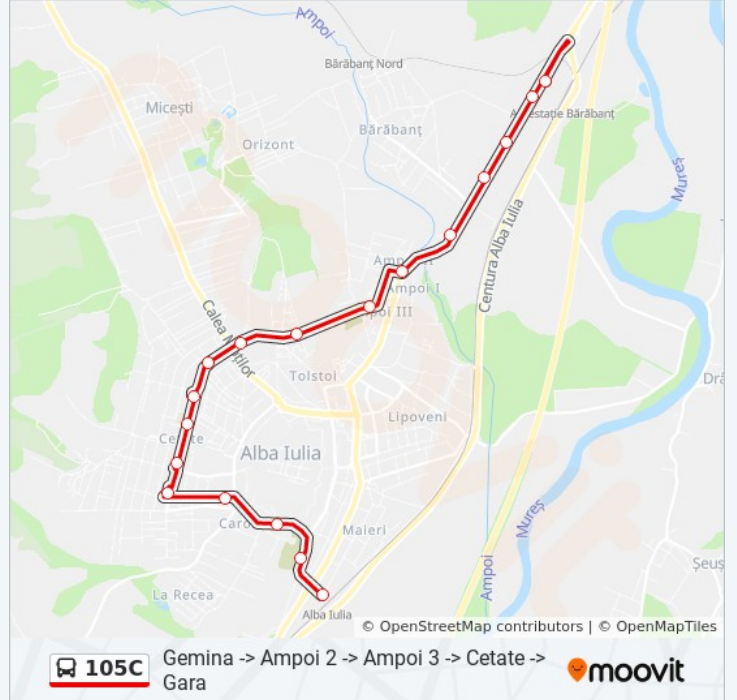

 **105C**

Gemina -> Ampoi 2 -> Ampoi 3 -> Cetate -> Gara

[Vezi În Modul Website](#)

Linia 105C autobuz (Gemina -> Ampoi 2 -> Ampoi 3 -> Cetate -> Gara) are o rută. Pentru zilele din săptămână, orele de funcționare sunt:

(1) Gemina -> Ampoi 2 -> Ampoi 3 -> Cetate -> Gara: 7:00 - 22:00

Folosește Aplicația Moovit pentru a găsi cea mai apropiată 105C autobuz stație din împrejurimi și a afla când 105C autobuz sosește.

Direcții: Gemina -> Ampoi 2 -> Ampoi 3 -> Cetate -> Gara

Macului

Incoronarii(L103)

Cimitirul Eroilor(L103) (Cimitirul Eroilor)

Autogara STP (Autogara)

Orar 105C autobuz

Gemina -> Ampoi 2 -> Ampoi 3 -> Cetate -> Gara Orar rută:

luni	7:00 - 22:00
marți	7:00 - 22:00
miercuri	7:00 - 22:00
joi	7:00 - 22:00
vineri	7:00 - 22:00
sâmbătă	6:25 - 16:10
duminică	6:25 - 16:10

Info 105C autobuz

Direcții: Gemina -> Ampoi 2 -> Ampoi 3 -> Cetate -> Gara

Opriri: 18

Durata călătoriei: 27 min

Sumar linie:

Orare și hărți cu rutele într-un PDF offline pe moovitapp.com pentru 105C autobuz. Folosește [Moovit App](#) pentru a vedea orarul live al autobuzelor, metroului ori tramvaiului și direcții pas cu pas pentru toate mijloacele de transport din Alba Iulia.