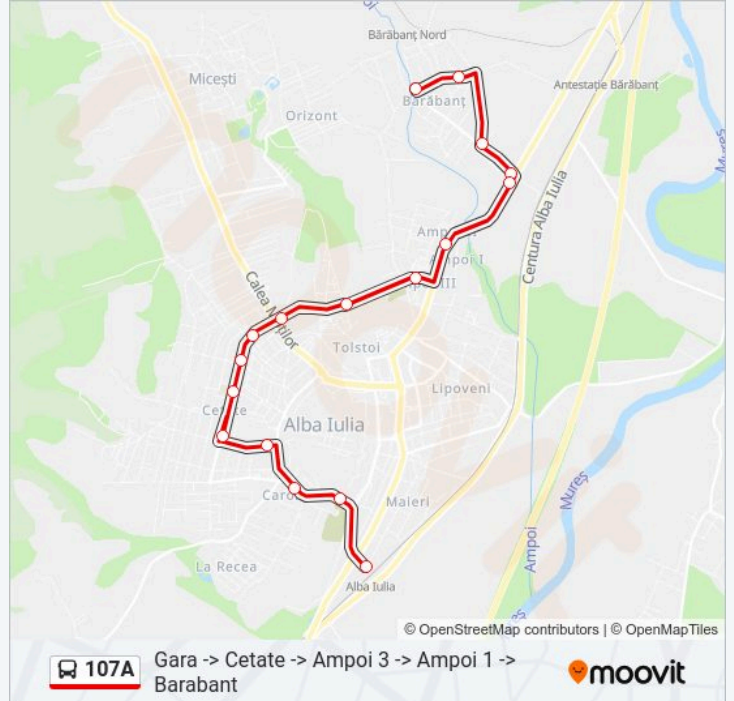

**Linia 107A****Gara -> Cetate -> Ampoi 3 -> Ampoi 1 -> Barabant**

Descarcă Aplicația

Linia 107A autobuz (Gara -> Cetate -> Ampoi 3 -> Ampoi 1 -> Barabant) are o rută. Pentru zilele din săptămână, orele de funcționare sunt:

(1) Gara -> Cetate -> Ampoi 3 -> Ampoi 1 -> Barabant: 07:30-15:10

Folosește Aplicația Moovit pentru a găsi cea mai apropiată 107A autobuz stație din împrejurimi și a afla când 107A autobuz sosește.

**Direcții: Gara -> Cetate -> Ampoi 3 -> Ampoi 1 -> Barabant**

17 stații

[VEZI ORAR](#)

Autogara STP (Autogara)  
Cimitirul Eroilor(L104)  
Incoronarii(L104)  
Platou (Platoul Romanilor)  
Sf.Ecaterina (Flanco)  
Spital (Lic.Militar(Spital))  
Piata (Sc.Eminescu(Piata))  
Cetate (Mercur)  
Stadion  
Alsting  
Ampoi 3  
Ampoi 1  
Pompieri  
Barabant 1 (Barabant 1t)  
Barabant 2  
Barabant 3 (Barabant 3 T)  
Barabant (Barabant T)

**Info 107A autobuz****Direcții:** Gara -> Cetate -> Ampoi 3 -> Ampoi 1 -> Barabant**Opriri:** 17**Durata călătoriei:** 28 min**Sumar linie:**

Orare și hărți cu rutele într-un PDF offline pe [moovitapp.com](https://moovitapp.com) pentru 107A autobuz. Folosește Moovit App pentru a vedea orarul live al autobuzelor, metroului ori tramvaiului și direcții pas cu pas pentru toate mijloacele de transport din Alba Iulia.