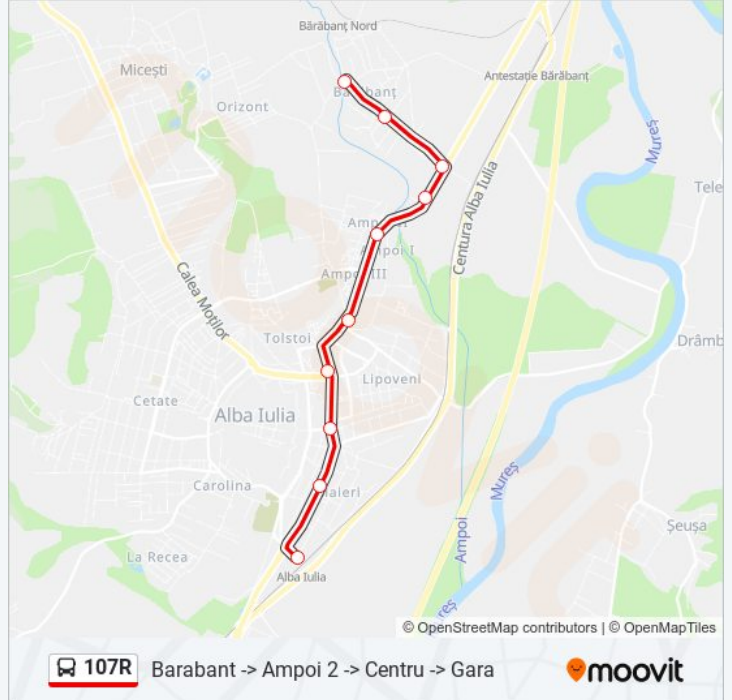

 **107R**

Barabant -> Ampoi 2 -> Centru -> Gara

Descarcă Aplicația

Linia 107R autobuz (Barabant -> Ampoi 2 -> Centru -> Gara) are o rută. Pentru zilele din săptămână. orele de funcționare sunt:

(1) Barabant -> Ampoi 2 -> Centru -> Gara: 05:40 - 22:30

Folosește Aplicația Moovit pentru a găsi cea mai apropiată 107R autobuz stație din împrejurimi și a afla când 107R autobuz sosește.

Direcții: Barabant -> Ampoi 2 -> Centru -> Gara

10 stații

[VEZI ORAR](#)

Scoala Avram Iancu (Scoala Av. Iancu)

Autogara STP (Autogara)

Orar 107R autobuz

Barabant -> Ampoi 2 -> Centru -> Gara Orar rută:

luni	05:40 - 22:30
marți	05:40 - 22:30
miercuri	05:40 - 22:30
joi	05:40 - 22:30
vineri	05:40 - 22:30
sâmbătă	06:35 - 19:50
duminică	06:35 - 19:50

Info 107R autobuz

Direcții: Barabant -> Ampoi 2 -> Centru -> Gara

Opriri: 10

Durata călătoriei: 16 min

Sumar linie:

Orare și hărți cu rutele într-un PDF offline pe moovitapp.com pentru 107R autobuz. Folosește [Moovit App](#) pentru a vedea orarul live al autobuzelor, metroului ori tramvaiului și direcții pas cu pas pentru toate mijloacele de transport din Alba Iulia.