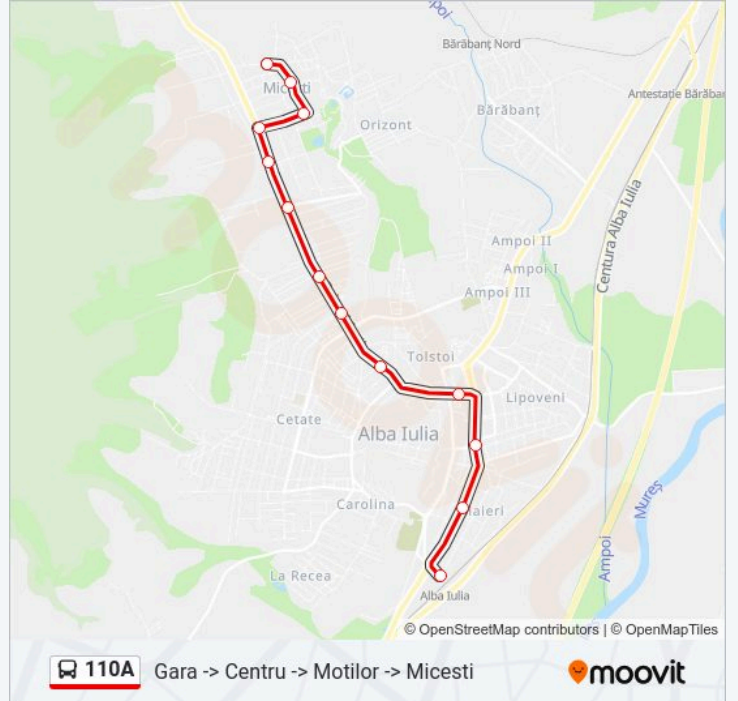

**Linia 110A**

Gara -&gt; Centru -&gt; Motilor -&gt; Micesti

Descarcă Aplicația

Linia 110A autobuz (Gara -> Centru -> Motilor -> Micesti) are o rută. Pentru zilele din săptămână. orele de funcționare sunt:

(1) Gara -> Centru -> Motilor -> Micesti: 06:05-07:05

Folosește Aplicația Moovit pentru a găsi cea mai apropiată 110A autobuz stație din împrejurimi și a afla când 110A autobuz sosește.

**Direcții: Gara -> Centru -> Motilor -> Micesti**

Vila Elisabeta (Vila Elisabeta T)

Albac (Albac T)

Abrudului (Abrudului T)

Micesti 1

Micesti 2

Fantanita (Micesti 3)

Micesti

**Orar 110A autobuz**

Gara -&gt; Centru -&gt; Motilor -&gt; Micesti Orar rută:

luni	06:05-07:05
marți	06:05-07:05
miercuri	06:05-07:05
joi	06:05-07:05
vineri	06:05-07:05
sâmbătă	Neoperațional
duminică	Neoperațional

**Info 110A autobuz****Direcții:** Gara -> Centru -> Motilor -> Micesti**Opriri:** 13**Durata călătoriei:** 18 min**Sumar linie:**