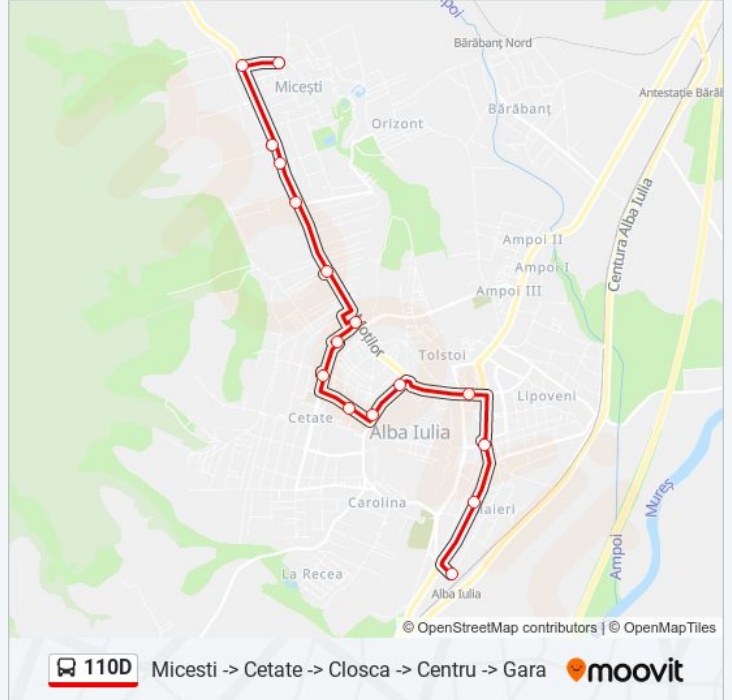

 **110D**

Micesti -> Cetate -> Closca -> Centru -> Gara

Descarcă Aplicația

Linia 110D autobuz (Micesti -> Cetate -> Closca -> Centru -> Gara) are o rută. Pentru zilele din săptămână, orele de funcționare sunt:

(1) Micesti -> Cetate -> Closca -> Centru -> Gara: 09:05

Folosește Aplicația Moovit pentru a găsi cea mai apropiată 110D autobuz stație din împrejurimi și a afla când 110D autobuz sosește.

**Direcții: Micesti -> Cetate -> Closca -> Centru -> Gara**

### Orar 110D autobuz

Micesti -> Cetate -> Closca -> Centru -> Gara Orar rută:

luni	09:05
marți	09:05
miercuri	09:05
joi	09:05
vineri	09:05
sâmbătă	Neoperațional
duminică	Neoperațional

### Info 110D autobuz

**Direcții:** Micesti -> Cetate -> Closca -> Centru -> Gara

**Opriri:** 16

**Durata călătoriei:** 21 min

**Sumar linie:**

Orare și hărți cu rutele într-un PDF offline pe [moovitapp.com](https://moovitapp.com) pentru 110D autobuz. Folosește Moovit App pentru a vedea orarul live al autobuzelor, metroului ori tramvaiului și direcții pas cu pas pentru toate mijloacele de transport din Alba Iulia.