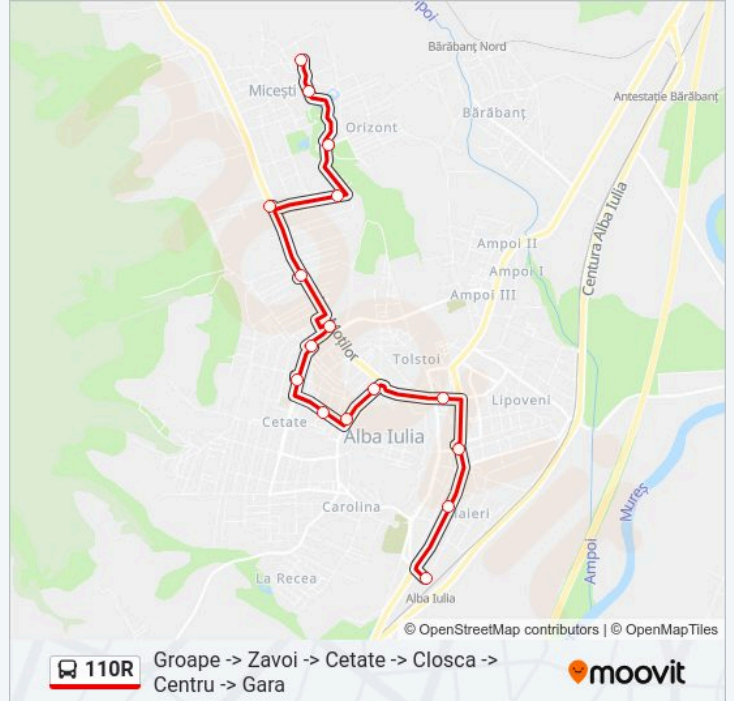

Linia 110R**Groape -> Zavoi -> Cetate -> Closca -> Centru -> Gara**

Descarcă Aplicația

Linia 110R autobuz (Groape -> Zavoi -> Cetate -> Closca -> Centru -> Gara) are o rută. Pentru zilele din săptămână, orele de funcționare sunt:

(1) Groape -> Zavoi -> Cetate -> Closca -> Centru -> Gara: 05:30-21:35

Folosește Aplicația Moovit pentru a găsi cea mai apropiată 110R autobuz stație din împrejurimi și a afla când 110R autobuz sosește.

Centru (Piata Alessandria R)

Scoala Avram Iancu (Scoala Av. Iancu)

Autogara STP (Autogara)

Orar 110R autobuz

Groape -> Zavoi -> Cetate -> Closca -> Centru -> Gara

Orar rută:

luni	05:30-21:35
marți	05:30-21:35
miercuri	05:30-21:35
joi	05:30-21:35
vineri	05:30-21:35
sâmbătă	12:50-18:40
duminică	12:50-18:40

Info 110R autobuz**Direcții:** Groape -> Zavoi -> Cetate -> Closca -> Centru -> Gara**Opriri:** 16**Durata călătoriei:** 21 min**Sumar linie:**

Orare și hărți cu rutele într-un PDF offline pe moovitapp.com pentru 110R autobuz. Folosește Moovit App pentru a vedea orarul live al autobuzelor, metroului ori tramvaiului și direcții pas cu pas pentru toate mijloacele de transport din Alba Iulia.