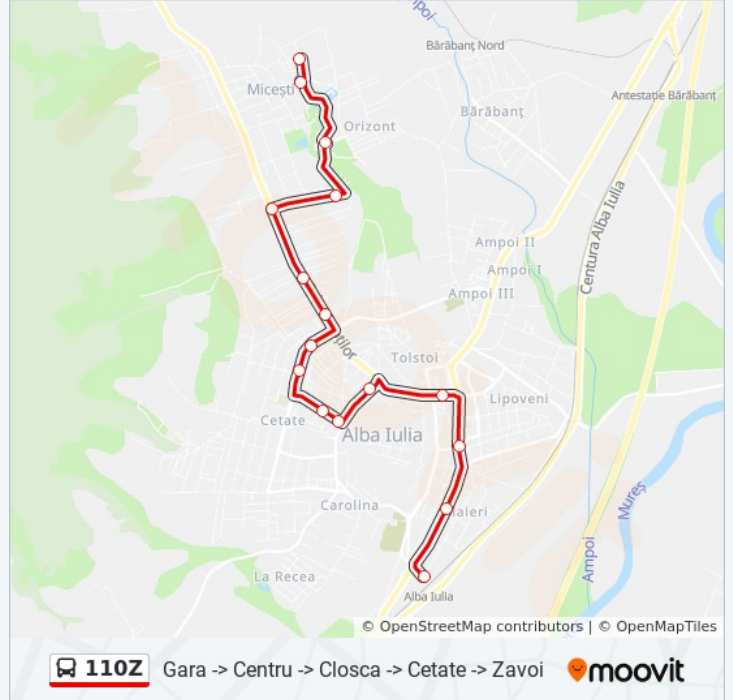

 **110Z**

Gara -> Centru -> Closca -> Cetate -> Zavoi

[Vezi În Modul Website](#)

Linia 110Z autobuz (Gara -> Centru -> Closca -> Cetate -> Zavoi) are o rută. Pentru zilele din săptămână. orele de funcționare sunt:

(1) Gara -> Centru -> Closca -> Cetate -> Zavoi: 6:00 - 21:10

Folosește Aplicația Moovit pentru a găsi cea mai apropiată 110Z autobuz stație din împrejurimi și a afla când 110Z autobuz sosește.

**Direcții: Gara -> Centru -> Closca -> Cetate -> Zavoi**

### Orar 110Z autobuz

Gara -> Centru -> Closca -> Cetate -> Zavoi Orar rută:

luni	6:00 - 21:10
marți	6:00 - 21:10
miercuri	6:00 - 21:10
joi	6:00 - 21:10
vineri	6:00 - 21:10
sâmbătă	16:15 - 18:15
duminică	16:15 - 18:15

### Info 110Z autobuz

**Direcții: Gara -> Centru -> Closca -> Cetate -> Zavoi**

**Opriri: 16**

**Durata călătoriei: 24 min**

**Sumar linie:**

Orare și hărți cu rutele într-un PDF offline pe [moovitapp.com](https://moovitapp.com) pentru 110Z autobuz. Folosește [Moovit App](#) pentru a vedea orarul live al autobuzelor, metroului ori tramvaiului și direcții pas cu pas pentru toate mijloacele de transport din Alba Iulia.