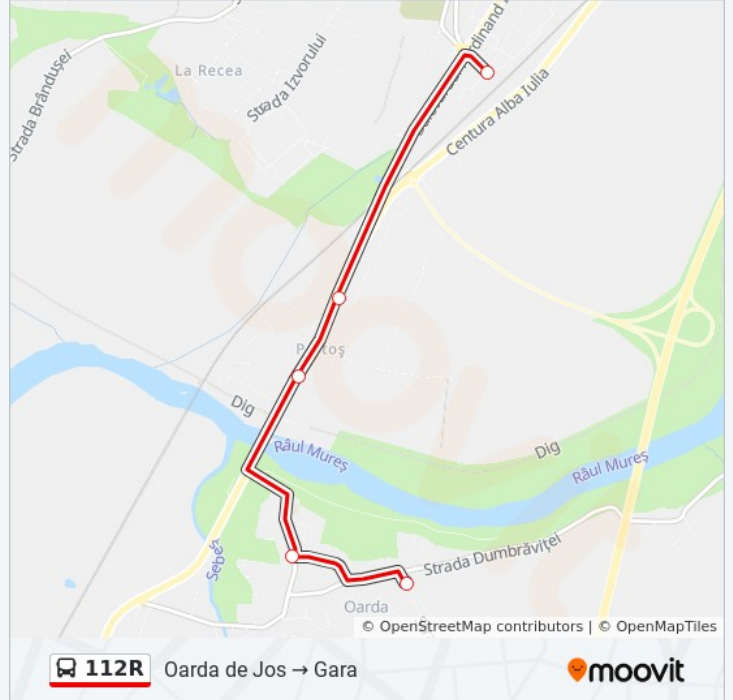

 **112R**

Oarda de Jos → Gara

[Vezi În Modul Website](#)

Linia 112R autobuz (Oarda de Jos → Gara) are o rută. Pentru zilele din săptămână, orele de funcționare sunt:

(1) Oarda De Jos -> Gara: 7:30 - 14:40

## Direcții: Oarda De Jos -> Gara

5 stații

[VEZI ORAR](#)

Oarda De Jos (Oarda(Transf.) R)

Oarda-Magazin (Oarda De Jos (Magazin))

Partos POD (Partos POD R)

Partos (Partos R)

Autogara STP (Autogara)

## Orar 112R autobuz

Oarda De Jos -> Gara Orar rută:

luni	7:30 - 14:40
marți	7:30 - 14:40
miercuri	7:30 - 14:40
joi	7:30 - 14:40
vineri	7:30 - 14:40
sâmbătă	Neoperațional
duminică	Neoperațional

## Info 112R autobuz

**Direcții:** Oarda De Jos -> Gara

**Opriri:** 5

**Durata călătoriei:** 10 min

**Sumar linie:**

Orare și hărți cu rutele într-un PDF offline pe [moovitapp.com](https://moovitapp.com) pentru 112R autobuz. Folosește [Moovit App](#) pentru a vedea orarul live al autobuzelor, metroului ori tramvaiului și direcții pas cu pas pentru toate mijloacele de transport din Alba Iulia.