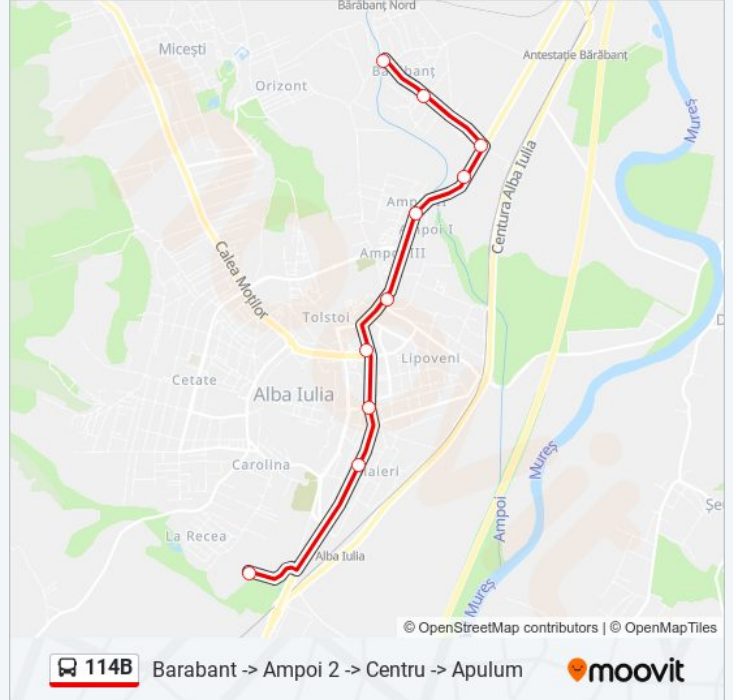

**114B**

Barabant -&gt; Ampoi 2 -&gt; Centru -&gt; Apulum

Descarcă Aplicația

Linia 114Bautobuz (Barabant -> Ampoi 2 -> Centru -> Apulum) are o rută. Pentru zilele din săptămână. orele de funcționare sunt:

(1) Barabant -> Ampoi 2 -> Centru -> Apulum: 06:25

Folosește Aplicația Moovit pentru a găsi cea mai apropiată 114B autobuz stație din împrejurimi și a afla când 114B autobuz sosește.

**Direcții: Barabant -> Ampoi 2 -> Centru -> Apulum**

Unirea(L104) (Unirea)

Centru (Piata Alessandria R)

Scoala Avram Iancu (Scoala Av. Iancu)

Apulum

**Orar 114B autobuz**

Barabant -&gt; Ampoi 2 -&gt; Centru -&gt; Apulum Orar rută:

luni	06:25
marți	06:25
miercuri	06:25
joi	06:25
vineri	06:25
sâmbătă	22:30
duminică	22:30

**Info 114B autobuz****Direcții:** Barabant -> Ampoi 2 -> Centru -> Apulum**Opriri:** 10**Durata călătoriei:** 19 min**Sumar linie:**

Orare și hărți cu rutele într-un PDF offline pe [moovitapp.com](https://moovitapp.com) pentru 114B autobuz. Folosește Moovit App pentru a vedea orarul live al autobuzelor, metroului ori tramvaiului și direcții pas cu pas pentru toate mijloacele de transport din Alba Iulia.