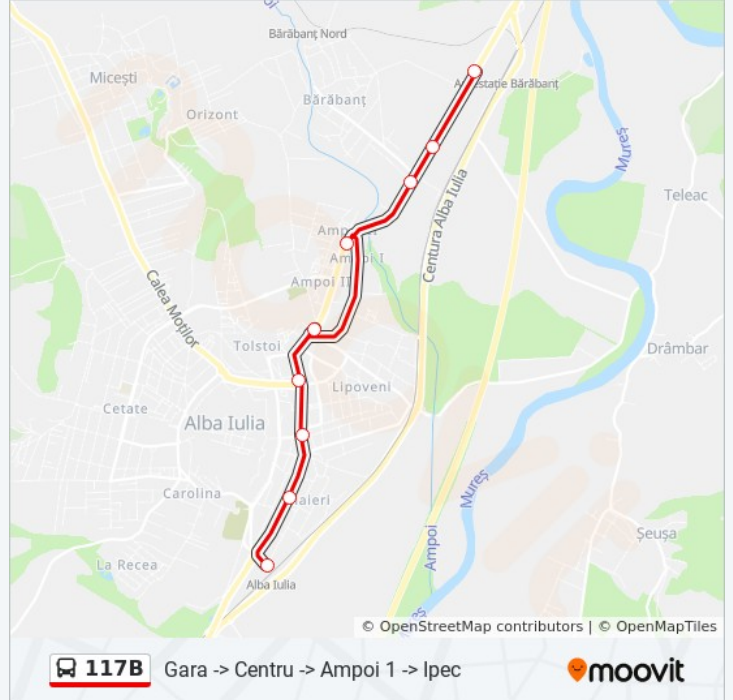

117B

Gara -> Centru -> Ampoi 1 -> Ipec

Descarcă Aplicația

Linia 117Bautobuz (Gara -> Centru -> Ampoi 1 -> Ipec) are o rută. Pentru zilele din săptămână. orele de funcționare sunt:
(1) Gara -> Centru -> Ampoi 1 -> Ipec: 06:25 - 15:10
Folosește Aplicația Moovit pentru a găsi cea mai apropiată 117B autobuz stație din împrejurimi și a afla când 117B autobuz sosește.

Direcții: Gara -> Centru -> Ampoi 1 -> Ipec

9 stații

[VEZI ORAR](#)

Autogara STP (Autogara)

Scoala Avram Iancu (Scoala Avram Iancu)

Centru (Piata Alessandria T)

Unirea (Sinagoga)

Alba Mall (Alba Mall)

Ampoi 1

Pompieri

Ambient (Ambient T)

Ipec

Orar 117B autobuz

Gara -> Centru -> Ampoi 1 -> Ipec Orar rută:

luni	06:25 - 15:10
marți	06:25 - 15:10
miercuri	06:25 - 15:10
joi	06:25 - 15:10
vineri	06:25 - 15:10
sâmbătă	12:00
duminică	Neoperațional

Info 117B autobuz

Direcții: Gara -> Centru -> Ampoi 1 -> Ipec

Opriri: 9

Durata călătoriei: 17 min

Sumar linie:

Orare și hărți cu rutele într-un PDF offline pe moovitapp.com pentru 117B autobuz. Folosește [Moovit App](#) pentru a vedea orarul live al autobuzelor, metroului ori tramvaiului și direcții pas cu pas pentru toate mijloacele de transport din Alba Iulia.