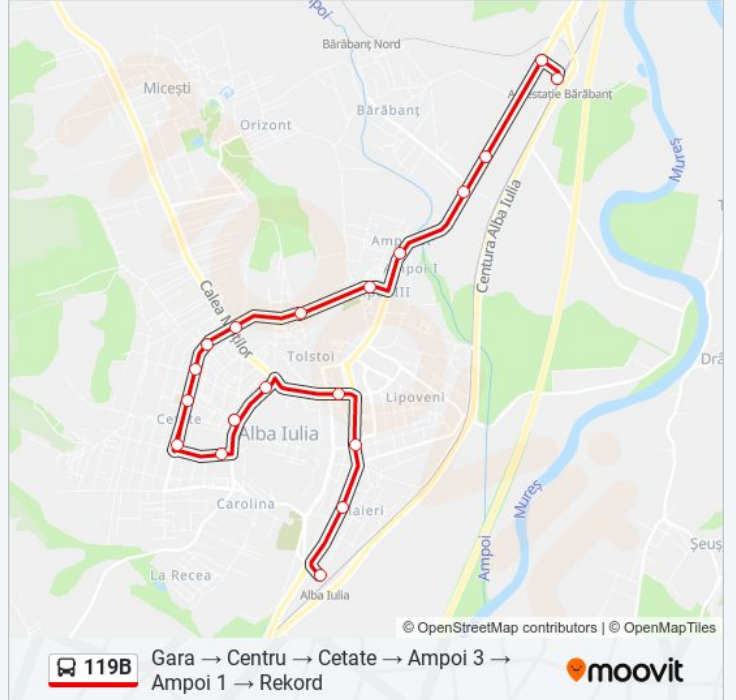

 **119B**

Gara → Centru → Cetate → Ampoi 3 → Ampoi 1 → Rekord

Descarcă Aplicația

Linia 119B autobuz (Gara → Centru → Cetate → Ampoi 3 → Ampoi 1 → Rekord) are o rută. Pentru zilele din săptămână, orele de funcționare sunt:

(1) Gara -> Centru -> Cetate -> Ampoi 3 -> Ampoi 1 -> Rekord: 05:50

Folosește Aplicația Moovit pentru a găsi cea mai apropiată 119B autobuz stație din împrejurimi și a afla când 119B autobuz sosește.

**Direcții: Gara -> Centru -> Cetate -> Ampoi 3 -> Ampoi 1 -> Rekord**

### Orar 119B autobuz

Gara -> Centru -> Cetate -> Ampoi 3 -> Ampoi 1 -> Rekord Orar rută:

luni	05:50
marți	05:50
miercuri	05:50
joi	05:50
vineri	05:50
sâmbătă	Neoperațional
duminică	Neoperațional

### Info 119B autobuz

**Direcții:** Gara -> Centru -> Cetate -> Ampoi 3 -> Ampoi 1 -> Rekord

**Opriri:** 19

**Durata călătoriei:** 34 min

**Sumar linie:**

Orare și hărți cu rutele într-un PDF offline pe moovitapp.com pentru 119B autobuz. Folosește [Moovit App](#) pentru a vedea orarul live al autobuzelor, metroului ori tramvaiului și direcții pas cu pas pentru toate mijloacele de transport din Alba Iulia.