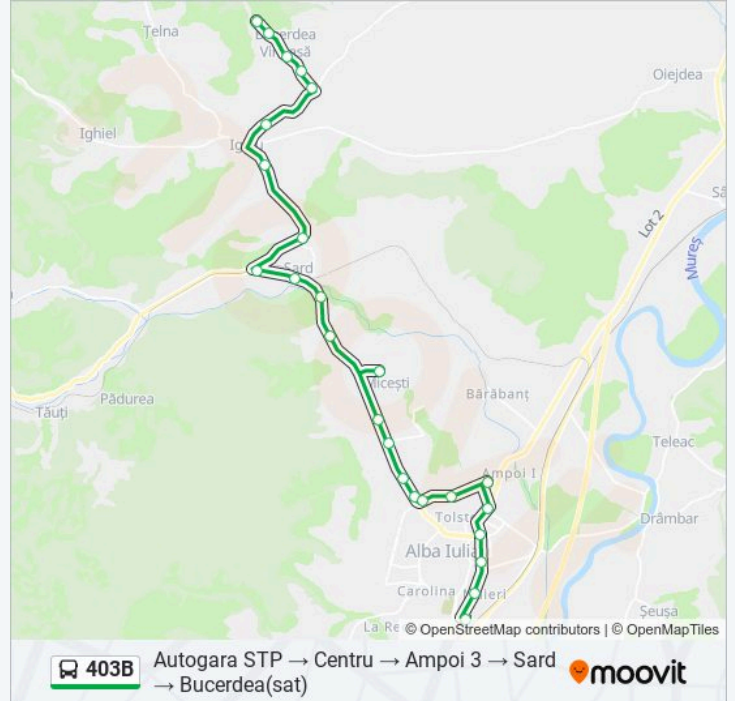

 **403B****Autogara STP → Centru → Ampoi 3 → Sard → Bucerdea(sat)**

Descarcă Aplicația

Linia 403Bautobuz (Autogara STP → Centru → Ampoi 3 → Sard → Bucerdea(sat)) are o rută. Pentru zilele din săptămână. orele de funcționare sunt:

Direcții: Autogara STP -> Centru -> Ampoi 3 -> Sard -> Bucerdea(Sat)

25 stații

[VEZI ORAR](#)

Autogara STP (Autogara)
Scoala Avram Iancu (Scoala Avram Iancu)
Centru (Piata Alessandria T)
Unirea (Sinagoga)
Alba Mall (Alba Mall)
Ampoi 3 (Ampoi 3 Bt)
Ardealul
Profi
Kaufland (Kaufland T)
Vila Elisabeta (Vila Elisabeta T)
Albac (Albac T)
Abrudului (Abrudului T)
Micesti Dn
Micesti-Sard (Micesti-Sard T)
Sard-Pod Ampoi (Sard-Pod Ampoi T)
Sard-Benzinarie (Sard -Benzinarie T)
Sard-Bariera (Sard-Bariera T)
Sard (Sard T)
Ighiu-Moara (Ighiu-Moara T)

Orar 403B autobuz

Autogara STP -> Centru -> Ampoi 3 -> Sard -> Bucerdea(Sat) Orar rută:

luni	13:15
marți	13:15
miercuri	13:15
joi	13:15
vineri	13:15
sâmbătă	Neoperațional
duminică	Neoperațional

Info 403B autobuz**Direcții:** Autogara STP -> Centru -> Ampoi 3 -> Sard -> Bucerdea(Sat)**Opriri:** 25**Durata călătoriei:** 36 min**Sumar linie:**

Ighiu-Targ (Ighiu-Targ T)

Bucerdea 1 (Bucerdea 1 T)

Bucerdea 2 (Bucerdea 2 T)

Bucerdea 3 (Bucerdea 3 T)

Bucerdea 4 (Bucerdea 4 T)

Bucerdea(Sat)

Orare și hărți cu rutele într-un PDF offline pe moovitapp.com pentru 403B autobuz. Folosește Moovit App pentru a vedea orarul live al autobuzelor, metroului ori tramvaiului și direcții pas cu pas pentru toate mijloacele de transport din Alba Iulia.