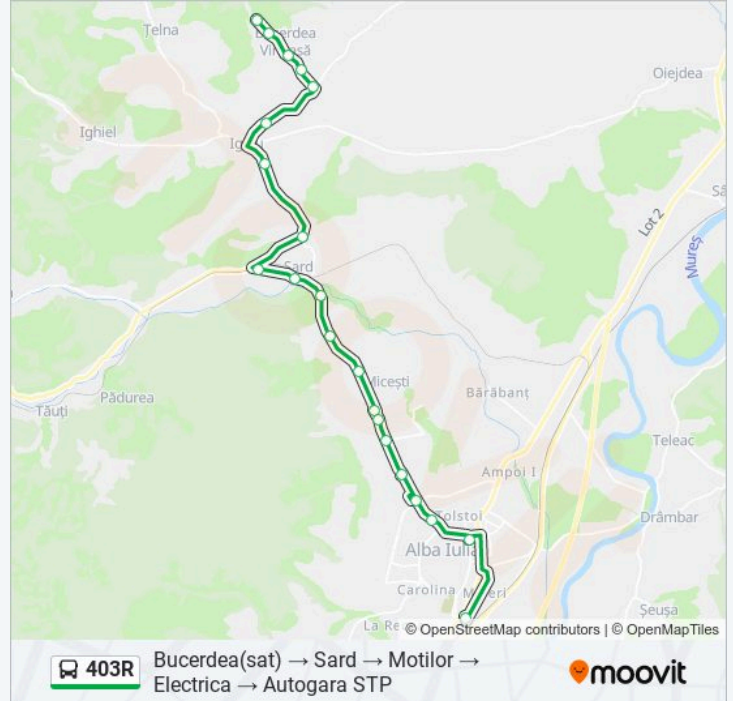

Adr Centru (Electrica)

Autogara STP (Autogara)

Orare și hărți cu rutele într-un PDF offline pe moovitapp.com pentru 403R autobuz. Folosește Moovit App pentru a vedea orarul live al autobuzelor, metroului ori tramvaiului și direcții pas cu pas pentru toate mijloacele de transport din Alba Iulia.

© 2024 Moovit - Toate drepturile rezervate