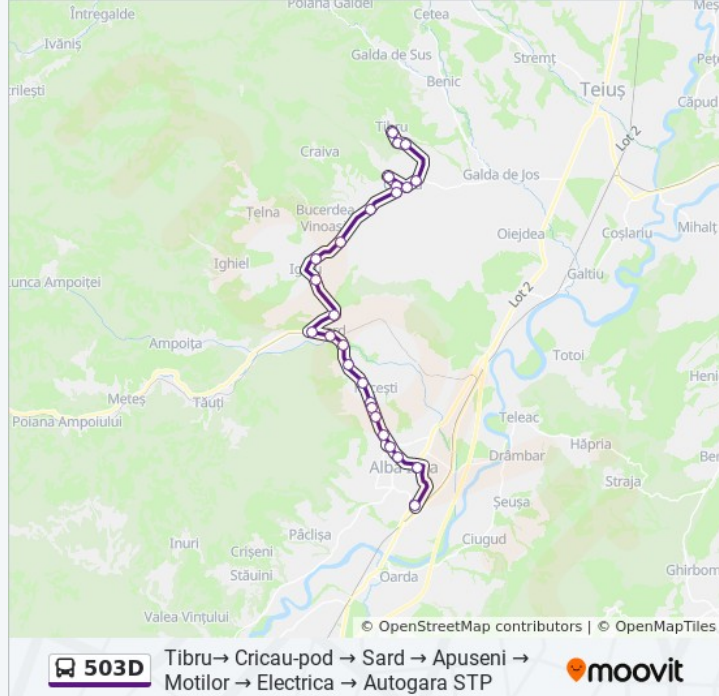

Albac (Albac R)

Vila Elisabeta (Vila Elisabeta R)

Kaufland (Kaufland R)

Motilor (Motilor II)

Adr Centru (Electrica)

Autogara STP (Autogara)

Orare și hărți cu rutele într-un PDF offline pe moovitapp.com pentru 503D autobuz. Folosește [Moovit App](https://moovitapp.com) pentru a vedea orarul live al autobuzelor, metroului ori tramvaiului și direcții pas cu pas pentru toate mijloacele de transport din Alba Iulia.

[Despre Moovit](#) • [Soluții MaaS](#) • [Vezi țările suportate](#) • [Comunitatea Moovit](#)

© 2023 Moovit - Toate drepturile rezervate

Verifică orele de sosire live