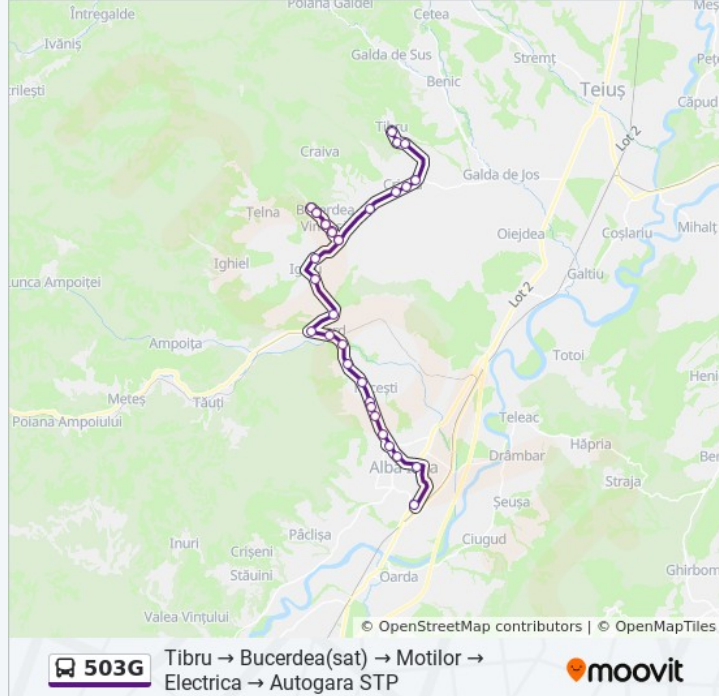

Sard-Benzinarie (Sard-Benzinarie R)

Sard-Pod Ampoi (Sard-Pod Ampoi R)

Micesti-Sard (Micesti-Sard R)

Micesti Monument

Apuseni

Abrudului (Abrudului R)

Albac (Albac R)

Vila Elisabeta (Vila Elisabeta R)

Kaufland (Kaufland R)

Motilor (Motilor II)

Adr Centru (Electrica)

Autogara STP (Autogara)

Orare și hărți cu rutele într-un PDF offline pe moovitapp.com pentru 503G autobuz. Folosește [Moovit App](#) pentru a vedea orarul live al autobuzelor, metroului ori tramvaiului și direcții pas cu pas pentru toate mijloacele de transport din Alba Iulia.

[Despre Moovit](#) • [Soluții MaaS](#) • [Vezi țările suportate](#) • [Comunitatea Moovit](#)

© 2023 Moovit - Toate drepturile rezervate

Verifică orele de sosire live