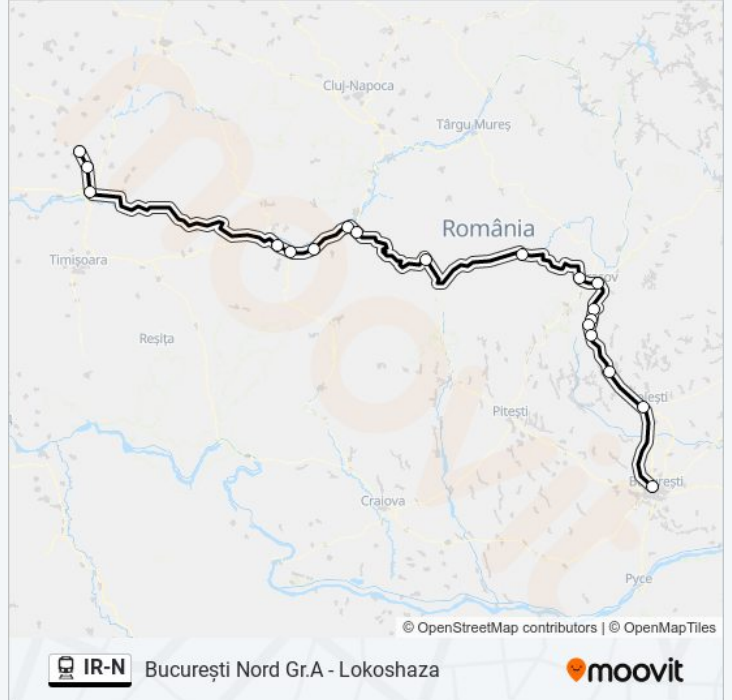

București Nord Gr.A - Lokoshaza

Descarcă Aplicația

Linia IR-Ntren (București Nord Gr.A - Lokoshaza) are o rută. Pentru zilele din săptămână. orele de funcționare sunt:

(1) Ir-N 472 - Lokoshaza: 18:15

Folosește Aplicația Moovit pentru a găsi cea mai apropiată IR-N tren stație din împrejurimi și a afla când IR-N tren sosește.

Direcții: Ir-N 472 - Lokoshaza

19 stații

[VEZI ORAR](#)

București Nord Gr.A

Ploiești Vest

Câmpina

Sinaia

Bușteni

Orăștie

Simeria

Deva

Arad

Curtici

Lokoshaza

Orar IR-N tren

Ir-N 472 - Lokoshaza Orar rută:

luni	18:15
marți	18:15
miercuri	18:15
joi	18:15
vineri	18:15
sâmbătă	18:15
duminică	18:15

Info IR-N tren

Direcții: Ir-N 472 - Lokoshaza

Opriri: 19

Durata călătoriei: 689 min

Sumar linie:

Orare și hărți cu rutele într-un PDF offline pe moovitapp.com pentru IR-N tren. Folosește [Moovit App](#) pentru a vedea orarul live al autobuzelor, metroului ori tramvaiului și direcții pas cu pas pentru toate mijloacele de transport din Sibiu.