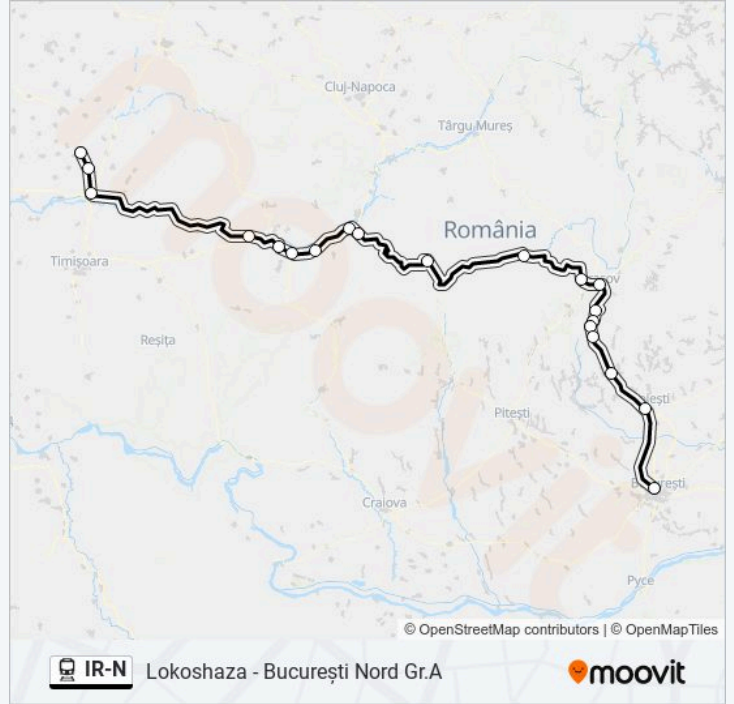

Orare și hărți cu rutele într-un PDF offline pe moovitapp.com pentru IR-N tren. Folosește Moovit App pentru a vedea orarul live al autobuzelor, metroului ori tramvaiului și direcții pas cu pas pentru toate mijloacele de transport din Sibiu.

© 2024 Moovit - Toate drepturile rezervate