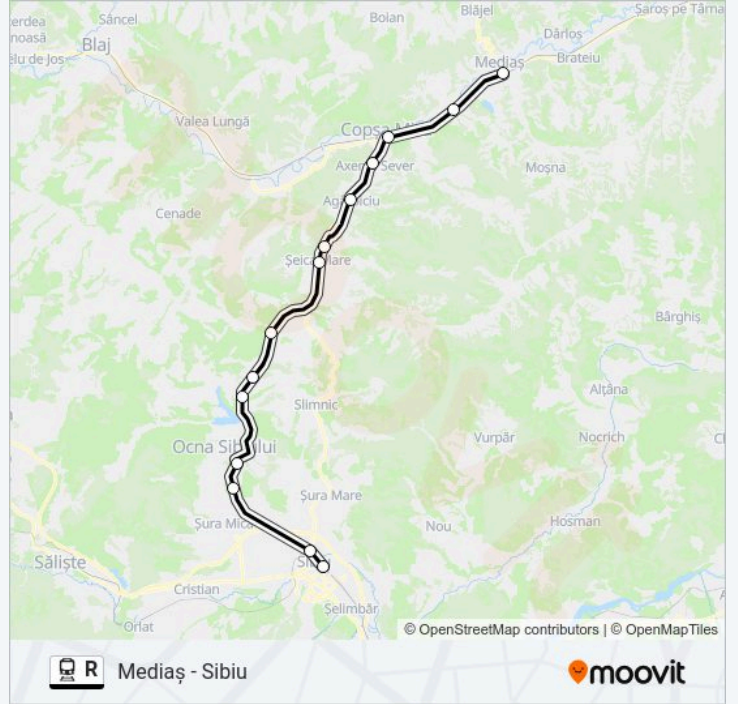

## Direcții: R 10768 - Sibiu

14 stații  
[VEZI ORAR](#)

- Mediaș
- Târnava H.
- Copșa Mică
- Axente Sever H.
- Agârbiciu H.
- Șeica Mare
- Șeica Mare H.
- Hașag H.
- Loamneș Hm.
- Mândra H.
- Băile Ocna Sibiului H.
- Ocna Sibiului Hm.
- Sibiu H.(210)
- Sibiu

## Info R tren

**Direcții:** R 10768 - Sibiu

**Opriri:** 14

**Durata călătoriei:** 90 min

**Sumar linie:**

Orare și hărți cu rutele într-un PDF offline pe [moovitapp.com](https://moovitapp.com) pentru R tren. Folosește Moovit App pentru a vedea orarul live al autobuzelor, metroului ori tramvaiului și direcții pas cu pas pentru toate mijloacele de transport din Sibiu.