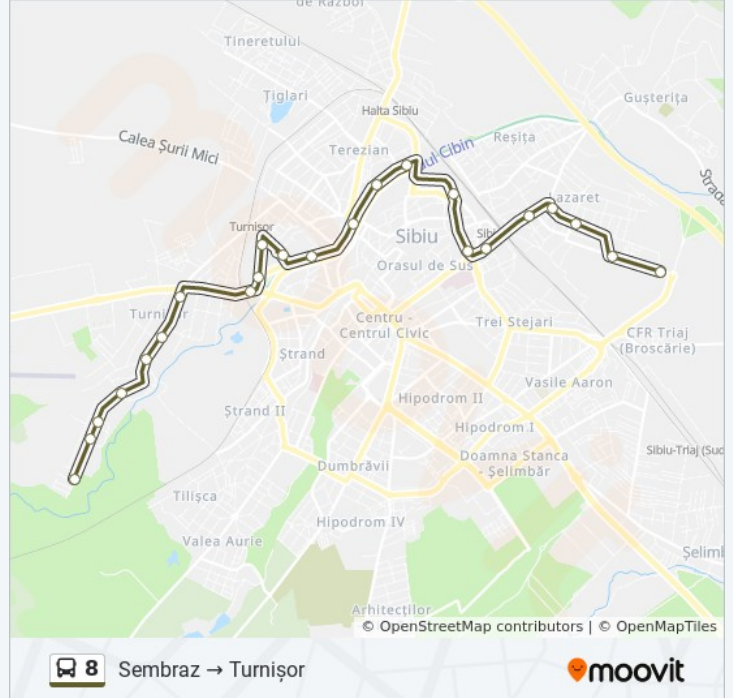

Folosește Aplicația Moovit pentru a găsi cea mai apropiată 8 autobuz stație din împrejurimi și a afla când 8 autobuz sosește.

Direcții: Sembraz → Turnișor

23 stații

[VEZI ORAR](#)

Sembraz
Compa Ii/Ii
Complex Oțelarilor
Libra I
Treboniu Aurelian
Electrica
Constituției II
Abatorului
Liceul Independența
Flaro
Piața Cibin II
Metalurgiștilor
Distribuției
Dpc
Autogara II
Mcdonald's
Bieltz
Școala Generală Nr. 10 II
Piața Iancu De Hunedoara II
Asachi II
Stăvilăruului II

Direcții: Sembraz → Turnișor

Opriri: 23

Durata călătoriei: 27 min

Sumar linie:

Zăvoi II

Zăvoi I

Direcții: Turnișor → Sembraz

20 stații