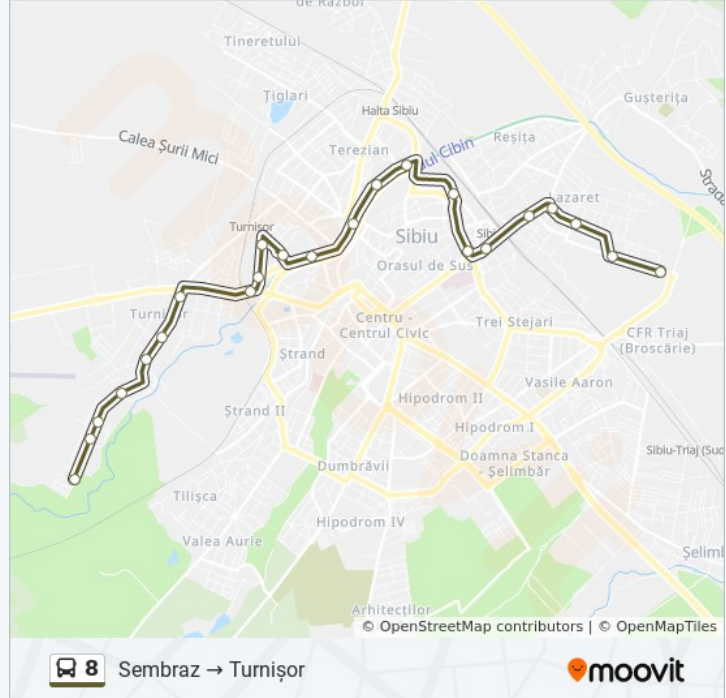

Sembraz → Turnișor

Descarcă Aplicația

Linia 8 autobuz (Sembraz → Turnișor) are 2 rute. Pentru zilele din săptămână, orele de funcționare sunt:

(1) Sembraz → Turnișor: 05:35 - 23:19 (2) Turnișor → Sembraz: 05:08 - 23:06

Folosește Aplicația Moovit pentru a găsi cea mai apropiată 8 autobuz stație din împrejurimi și a afla când 8 autobuz sosește.

Direcții: Sembraz → Turnișor

23 stații

[VEZI ORAR](#)

Sembraz
Compa Ii/Ii
Complex Oțelarilor
Libra I
Treboniu Aurelian
Electrica
Constituției II
Abatorului
Liceul Independența
Flaro
Piața Cibin II
Metalurgiștilor
Distribuției
Dpc
Autogara II
Mcdonald's
Bieltz
Școala Generală Nr. 10 II
Piața Iancu De Hunedoara II
Asachi II
Stăvilăruului II

Direcții: Sembraz → Turnișor

Opriri: 23

Durata călătoriei: 27 min

Sumar linie:

Zăvoi II

Zăvoi I

Direcții: Turnișor → Sembraz

20 stații

Info 8 autobuz

Direcții: Turnișor → Sembraz

Opriri: 20

Durata călătoriei: 27 min

Sumar linie:

Compa li/I

Sembraz

Orare și hărți cu rutele într-un PDF offline pe moovitapp.com pentru 8 autobuz. Folosește [Moovit App](#) pentru a vedea orarul live al autobuzelor, metroului ori tramvaiului și direcții pas cu pas pentru toate mijloacele de transport din Sibiu.