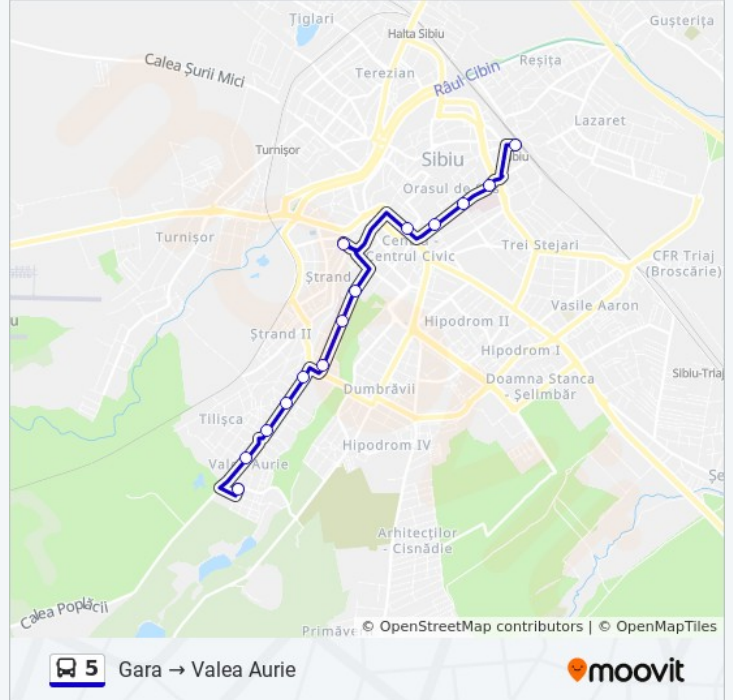

Orare și hărți cu rutele într-un PDF offline pe moovitapp.com pentru 5 autobuz. Folosește [Moovit App](#) pentru a vedea orarul live al autobuzelor, metroului ori tramvaiului și direcții pas cu pas pentru toate mijloacele de transport din Sibiu.

[Despre Moovit](#) • [Soluții MaaS](#) • [Vezi țările suportate](#) • [Comunitatea Moovit](#)

© 2023 Moovit - Toate drepturile rezervate

Verifică orele de sosire live