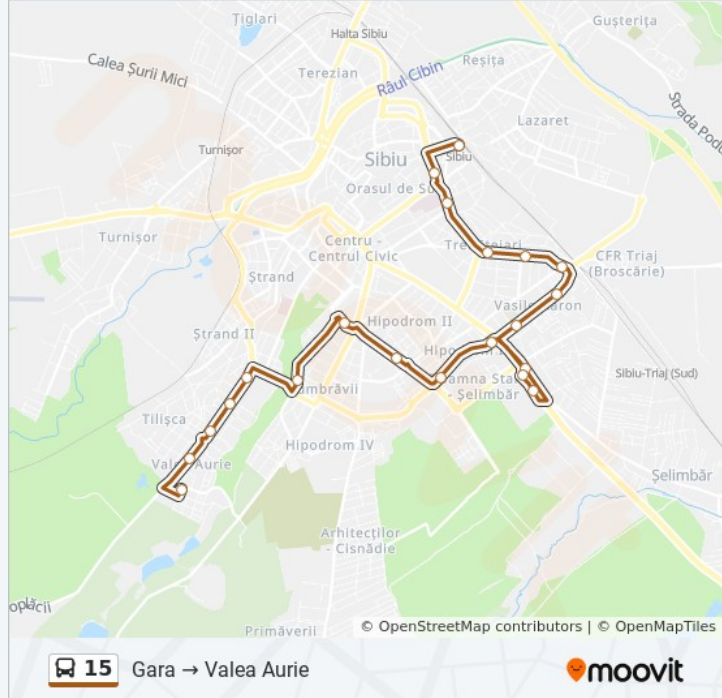

Ceferiștilor II

Trei Stejari II

Hermann Oberth

Promenada Mall Gara

Gara Sibiu

Orare și hărți cu rutele într-un PDF offline pe moovitapp.com pentru 15 autobuz. Folosește [Moovit App](#) pentru a vedea orarul live al autobuzelor, metroului ori tramvaiului și direcții pas cu pas pentru toate mijloacele de transport din Sibiu.

[Despre Moovit](#) • [Soluții MaaS](#) • [Vezi țările suportate](#) • [Comunitatea Moovit](#)

© 2024 Moovit - Toate drepturile rezervate

Verifică orele de sosire live