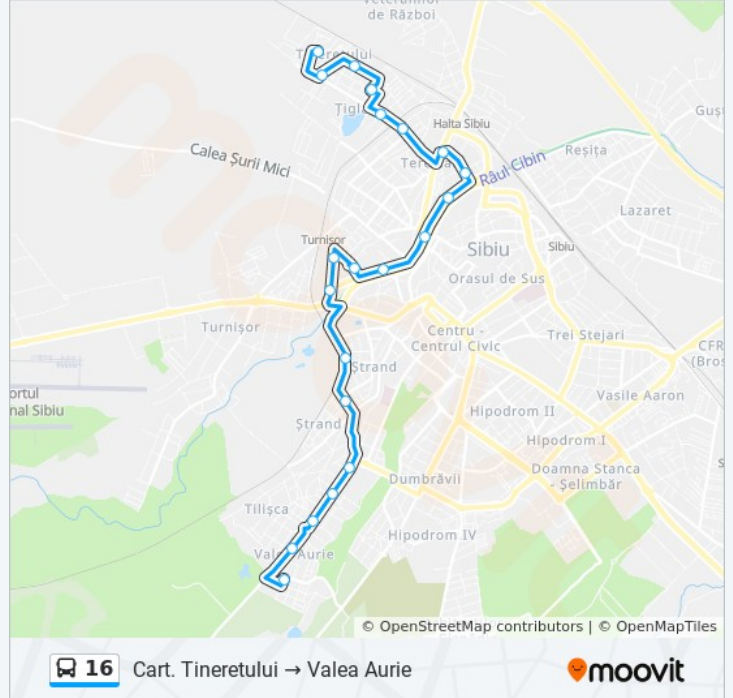

Direcții: Cart. Tineretului → Valea Aurie

21 stații

[VEZI ORAR](#)

Londra
Lisabona I
Landshut
Piața Țiglarilor I
Bariera Țiglarilor I
Alimentara Țiglarilor I
Strada Lungă
Gladiolelor
Flaro
Piața Cibin II
Metalurgiștilor
Distribuției
Dpc
Autogara II
Maramureșului
Bârsei
Calea Poplacii
Piața Tălmăciului II
Piața Sadu II
Theodor Mihaly II
Valea Aurie I

Orar 16 autobuz

Cart. Tineretului → Valea Aurie Orar rută:

luni	05:25 - 23:03
marți	05:25 - 23:03
miercuri	05:25 - 23:03
joi	05:25 - 23:03
vineri	05:25 - 23:03
sâmbătă	05:40 - 22:00
duminică	06:53 - 22:00

Info 16 autobuz

Direcții: Cart. Tineretului → Valea Aurie

Opriri: 21

Durata călătoriei: 26 min

Sumar linie:

Direcții: Valea Aurie → Cart. Tineretului

21 stații
[VEZI ORAR](#)

Valea Aurie I
Theodor Mihaly I
Piața Sadu I
Piața Tălmaciu I
Școala Militară II
Hațegului
Biserica Ștrand
Kaufland II
Mondex
Morilor
Piața Cibin I
Cibinului
Rusciorului II
Gaz Metan
Terezian
Alimentara Țiglarilor II
Bariera Țiglarilor II
Piața Țiglarilor II

Orar 16 autobuz

Valea Aurie → Cart. Tineretului Orar rută:

luni	05:18 - 22:34
marți	05:18 - 22:34
miercuri	05:18 - 22:34
joi	05:18 - 22:34
vineri	05:18 - 22:34
sâmbătă	05:45 - 22:30
duminică	06:24 - 21:25