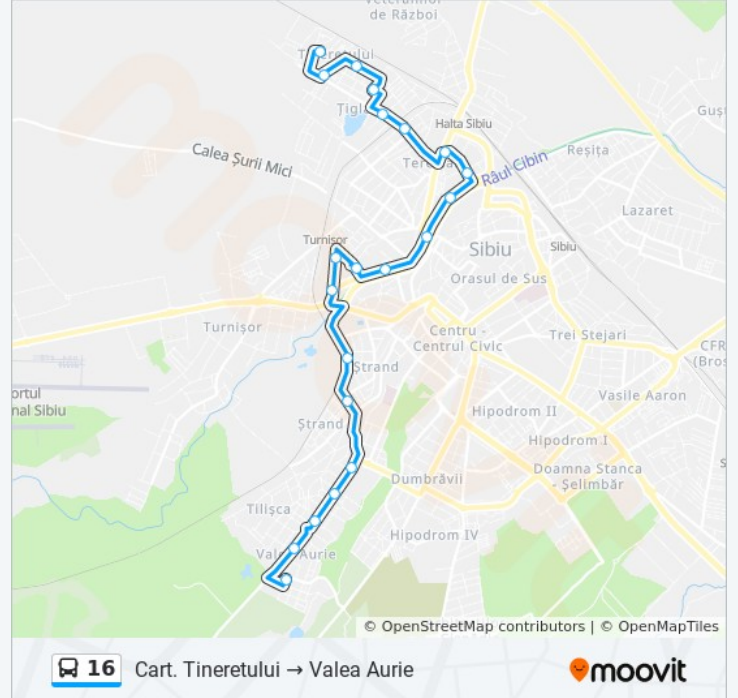

Direcții: Cart. Tineretului → Valea Aurie

21 stații

[VEZI ORAR](#)

Londra
Lisabona I
Landshut
Piața Țiglarilor I
Bariera Țiglarilor I
Alimentara Țiglarilor I
Strada Lungă
Gladiolelor
Flaro
Piața Cibin II
Metalurgiștilor
Distribuției
Dpc
Autogara II
Maramureșului
Bârsei
Calea Poplacii
Piața Tălmăciului II
Piața Sadu II
Theodor Mihaly II
Valea Aurie I

Info 16 autobuz

Direcții: Cart. Tineretului → Valea Aurie

Opriri: 21

Durata călătoriei: 26 min

Sumar linie:

Direcții: Valea Aurie → Cart. Tineretului

21 stații
[VEZI ORAR](#)

Valea Aurie I
Theodor Mihaly I
Piața Sadu I
Piața Tălmaciu I
Școala Militară II
Hațegului
Biserica Ștrand
Kaufland II
Mondex
Morilor
Piața Cibin I
Cibinului
Rusciorului II
Gaz Metan
Terezian
Alimentara Țiglarilor II
Bariera Țiglarilor II
Piața Țiglarilor II

Orar 16 autobuz

Valea Aurie → Cart. Tineretului Orar rută:

luni	05:18 - 22:34
marți	05:18 - 22:34
miercuri	05:18 - 22:34
joi	05:18 - 22:34
vineri	05:18 - 22:34
sâmbătă	05:45 - 22:30
duminică	06:24 - 21:25

Info 16 autobuz

Direcții: Valea Aurie → Cart. Tineretului

Opriri: 21

Durata călătoriei: 24 min

Sumar linie:

Klagenfurt

Lisabona II

Londra