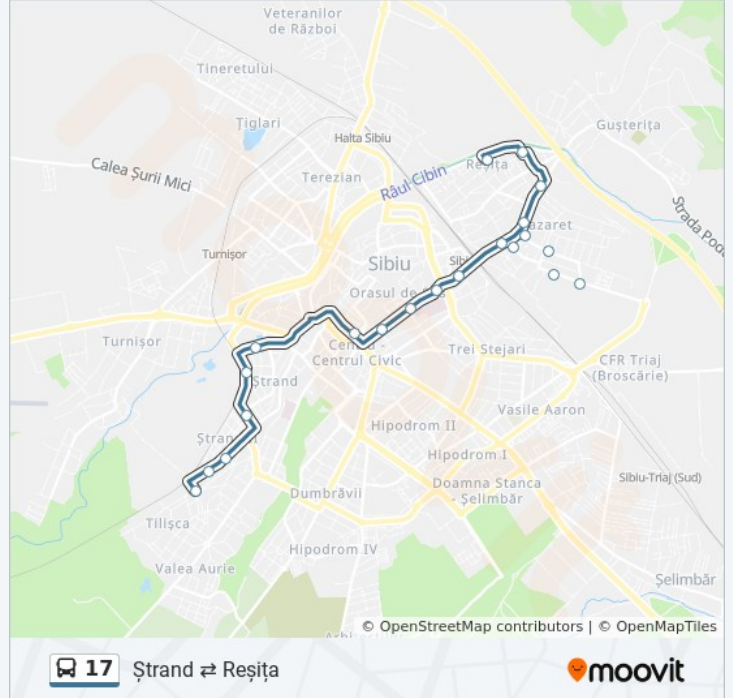

17

Ștrand ⇌ Reșița

Descarcă Aplicația

Linia 17 autobuz (Ștrand ⇌ Reșița) are 2 rute. Pentru zilele din săptămână, orele de funcționare sunt:

(1) Reșița → Ștrand: 05:56 - 23:09 (2) Ștrand → Reșița: 05:28 - 22:58

Folosește Aplicația Moovit pentru a găsi cea mai apropiată 17 autobuz stație din împrejurimi și a afla când 17 autobuz sosește.

Direcții: Reșița → Ștrand

21 stații

[VEZI ORAR](#)

Reșița II
Reșița III
Alecă Russo I
Calea Gușteriței I
Strungului
Compa I
Compa II/I
Complex Oțelărilor
Libra I
Treboniu Aurelian
Electrică
Parcul Tineretului
Sala Thalia
Zidul Cetății
Andrei Șaguna
Ștrand II
Maramureșului
Bârsei
Parcul Ștrand
Dimitrie Cantemir
Săcel I

Alecu Russo II

Reșița I

Orar 17 autobuz

Ștrand → Reșița Orar rută:

| | |
|----------|---------------|
| luni | 05:28 - 22:58 |
| marți | 05:28 - 22:58 |
| miercuri | 05:28 - 22:58 |
| joi | 05:28 - 22:58 |
| vineri | 05:28 - 22:58 |
| sâmbătă | 05:48 - 22:18 |
| duminică | 05:48 - 22:18 |

Info 17 autobuz

Direcții: Ștrand → Reșița

Opriri: 19

Durata călătoriei: 22 min

Sumar linie:

Orare și hărți cu rutele într-un PDF offline pe moovitapp.com pentru 17 autobuz. Folosește [Moovit App](#) pentru a vedea orarul live al autobuzelor, metroului ori tramvaiului și direcții pas cu pas pentru toate mijloacele de transport din Sibiu.