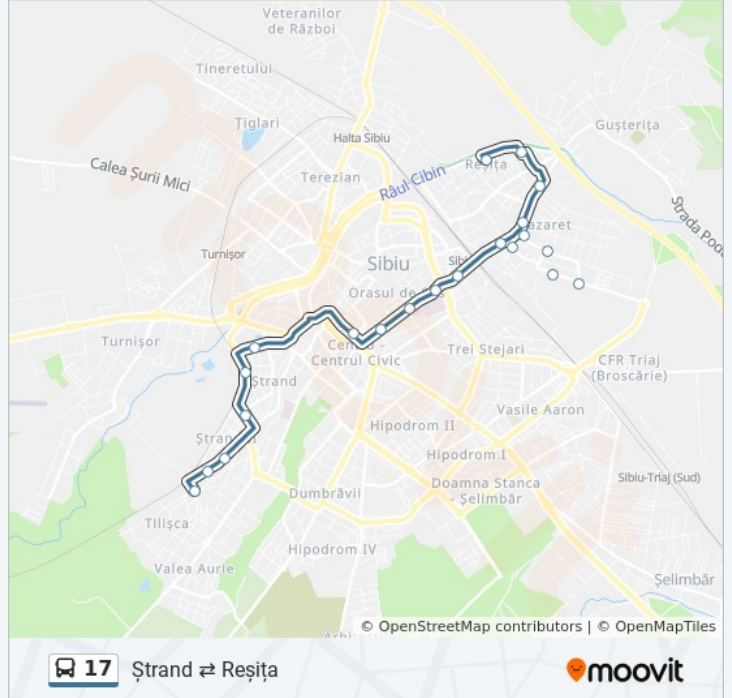

17

Ștrand ⇌ Reșița

Descarcă Aplicația

Linia 17 autobuz (Ștrand ⇌ Reșița) are 2 rute. Pentru zilele din săptămână, orele de funcționare sunt:

(1) Reșița → Ștrand: 05:56 - 23:09 (2) Ștrand → Reșița: 05:28 - 22:58

Folosește Aplicația Moovit pentru a găsi cea mai apropiată 17 autobuz stație din împrejurimi și a afla când 17 autobuz sosește.

Direcții: Reșița → Ștrand

21 stații

[VEZI ORAR](#)

Reșița II
Reșița III
Alecă Russo I
Calea Gușteriței I
Strungului
Compa I
Compa II/I
Complex Oțelărilor
Libra I
Treboniu Aurelian
Electrică
Parcul Tineretului
Sala Thalia
Zidul Cetății
Andrei Șaguna
Ștrand II
Maramureșului
Bârsei
Parcul Ștrand
Dimitrie Cantemir
Săcel I

Orar 17 autobuz

Reșița → Ștrand Orar rută:

| | |
|----------|---------------|
| luni | 05:56 - 23:09 |
| marți | 05:56 - 23:09 |
| miercuri | 05:56 - 23:09 |
| joi | 05:56 - 23:09 |
| vineri | 05:56 - 23:09 |
| sâmbătă | 05:32 - 23:09 |
| duminică | 05:32 - 23:09 |

Info 17 autobuz

Direcții: Reșița → Ștrand

Opriri: 21

Durata călătoriei: 21 min

Sumar linie:

Direcții: Ștrand → Reșița

19 stații

[VEZI ORAR](#)