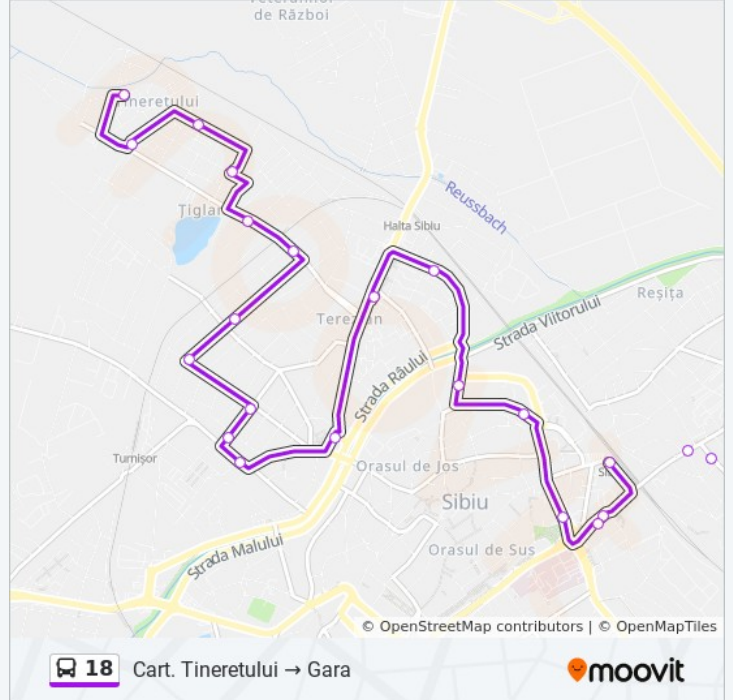

18**Cart. Tineretului → Gara**[Vezi În Modul Website](#)

Linia 18 autobuz (Cart. Tineretului → Gara) are 2 rute. Pentru zilele din săptămână. orele de funcționare sunt:

(1) Cart. Tineretului → Gara: 5:05 - 23:12 (2) Gara → Cart. Tineretului: 5:26 - 23:37

Folosește Aplicația Moovit pentru a găsi cea mai apropiată 18 autobuz stație din împrejurimi și a afla când 18 autobuz sosește.

Direcții: Cart. Tineretului → Gara

25 stații

[VEZI ORAR](#)

Londra
Lisabona I
Landshut
Piața Țiglarilor I
Bariera Țiglarilor I
Alimentara Țiglarilor I
Câmpului I
Paris I
Piața Cluj I
Kiev
Kogălniceanu I
Premium I
Strada Lungă
Rusciorului I
Libertatea
Teclu
Constituției I
Promenada Mall Gara
Strungului
Compa I
Compa II/I

Londra

Orar 18 autobuz

Gara → Cart. Tineretului Orar rută:

luni	5:26 - 23:37
marți	5:26 - 23:37
miercuri	5:26 - 23:37
joi	5:26 - 23:37
vineri	5:26 - 23:37
sâmbătă	5:48 - 23:38
duminică	5:48 - 23:38

Info 18 autobuz

Direcții: Gara → Cart. Tineretului

Opriri: 18

Durata călătoriei: 21 min

Sumar linie:

Orare și hărți cu rutele într-un PDF offline pe moovitapp.com pentru 18 autobuz. Folosește [Moovit App](#) pentru a vedea orarul live al autobuzelor, metroului ori tramvaiului și direcții pas cu pas pentru toate mijloacele de transport din Sibiu.