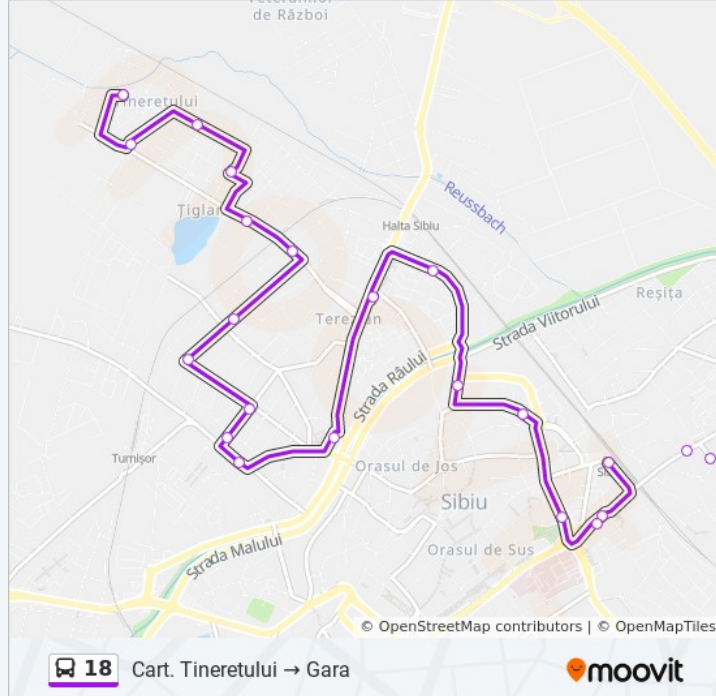

Complex Oțelarilor

Treboniu Aurelian

Electrica

Gara Sibiu

Direcții: Gara → Cart. Tineretului

18 stații

[VEZI ORAR](#)

Gara Sibiu

Brd

Abatorului

Rusciorului II

Gaz Metan

Terezian

General Bălan

Piața Cibin II

Kogălniceanu II

Piața Cluj II

Paris II

Câmpului II

Alimentara Țiglarilor II

Bariera Țiglarilor II

Piața Țiglarilor II

Klagenfurt

Lisabona II

Londra

Orar 18 autobuz

Gara → Cart. Tineretului Orar rută:

luni	5:26 - 23:37
marți	5:26 - 23:37
miercuri	5:26 - 23:37
joi	5:26 - 23:37
vineri	5:26 - 23:37
sâmbătă	5:48 - 23:38
duminică	5:48 - 23:38

Info 18 autobuz

Direcții: Gara → Cart. Tineretului

Opriri: 18

Durata călătoriei: 21 min

Sumar linie: