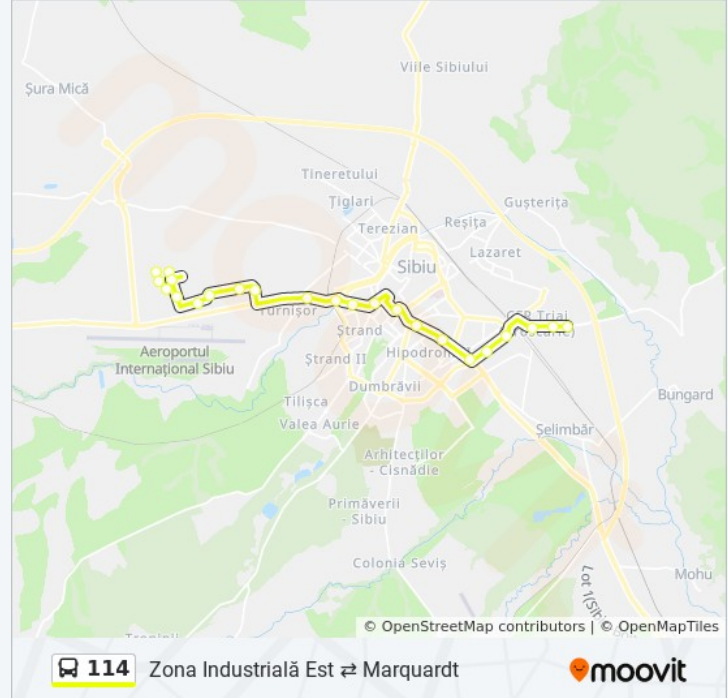

Aeronamic

Barcelona

Harting II

Marquardt

Orare și hărți cu rutele într-un PDF offline pe moovitapp.com pentru 114 autobuz. Folosește [Moovit App](#) pentru a vedea orarul live al autobuzelor, metroului ori tramvaiului și direcții pas cu pas pentru toate mijloacele de transport din Sibiu.

[Despre Moovit](#) • [Soluții MaaS](#) • [Vezi țările suportate](#) • [Comunitatea Moovit](#)

© 2024 Moovit - Toate drepturile rezervate

Verifică orele de sosire live