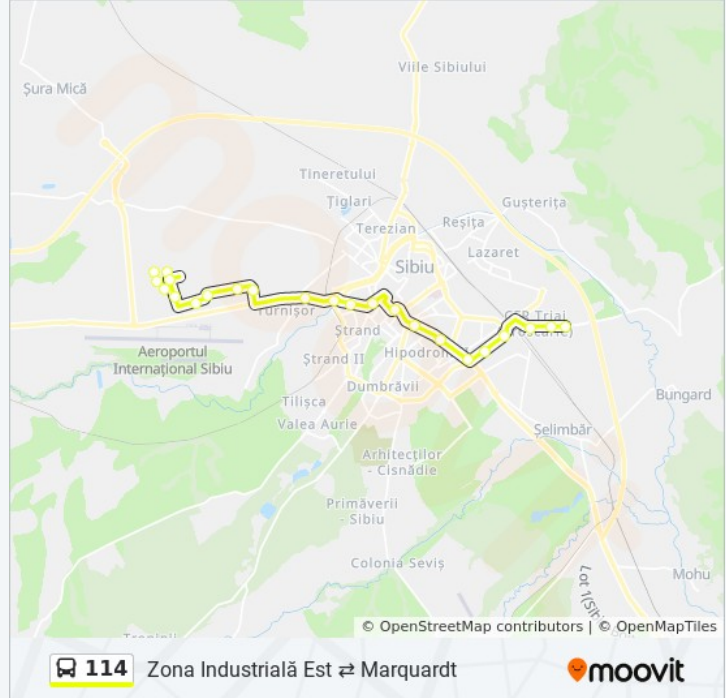

114

Zona Industrială Est ⇌ Marquardt

Descarcă Aplicația

Linia 114 autobuz (Zona Industrială Est ⇌ Marquardt) are 2 rute. Pentru zilele din săptămână, orele de funcționare sunt: (1) Europa Unită → Zona Industrială Est: 06:42 - 23:15 (2) Zona Industrială Est → Europa Unită: 05:40 - 22:22 Folosește Aplicația Moovit pentru a găsi cea mai apropiată 114 autobuz stație din împrejurimi și a afla când 114 autobuz sosește.

## Direcții: Europa Unită → Zona Industrială Est

23 stații

[VEZI ORAR](#)

Atlanta  
Aeronamic  
Barcelona  
Harting I  
Biomin  
Phoenix M.P. I  
Siemens  
Cml I  
Ambient II  
Brandl I  
Bosch  
Lidl  
Penny  
Alba Iulia  
Casa Armatei  
Cofetăria Aida  
Mirăslău  
Peco Milea  
Cofetăria Narcisa  
Piața Vasile Aaron II  
Blocuri Independența II

## Orar 114 autobuz

Europa Unită → Zona Industrială Est Orar rută:

luni	06:42 - 23:15
marți	06:42 - 23:15
miercuri	06:42 - 23:15
joi	06:42 - 23:15
vineri	06:42 - 23:15
sâmbătă	06:42 - 23:15
duminică	06:46 - 23:15

## Info 114 autobuz

**Direcții:** Europa Unită → Zona Industrială Est

**Opriri:** 23

**Durata călătoriei:** 28 min

**Sumar linie:**

Independența II

Irmes II

**Direcții: Zona Industrială Est → Europa Unită**