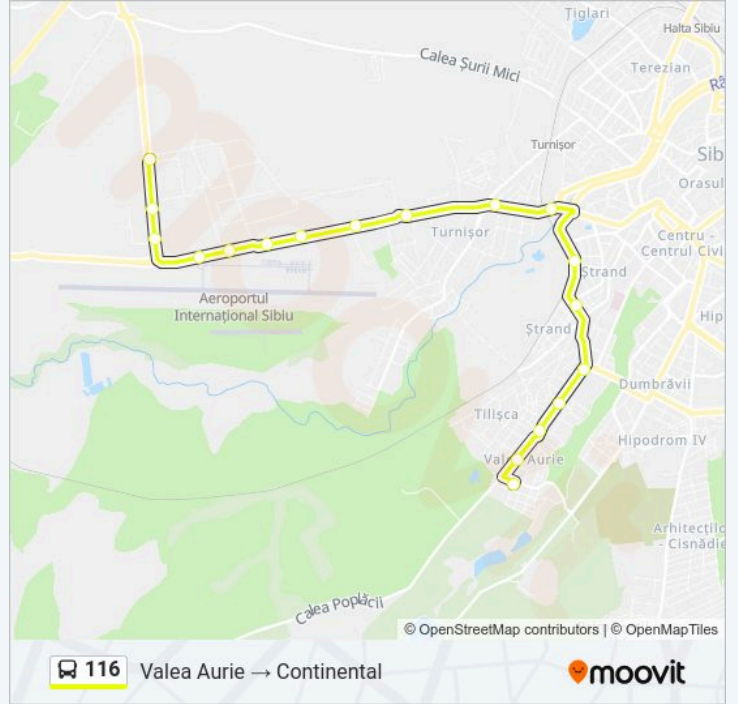

Folosește Aplicația Moovit pentru a găsi cea mai apropiată 116 autobuz stație din împrejurimi și a afla când 116 autobuz sosește.

**Direcții: Continental → Valea Aurie**

17 stații

[VEZI ORAR](#)

Continental  
Harting I  
Biomin  
Phoenix M.P. I  
Aeroport I  
Vama I  
Simpa I  
Metro  
Bosch  
Lidl  
Maramureșului  
Bârsei  
Calea Poplacii  
Piața Tâlmaciu II  
Piața Sadu II  
Theodor Mihaly II  
Valea Aurie I

## Direcții: Valea Aurie → Continental

18 stații

[VEZI ORAR](#)

Valea Aurie I  
Theodor Mihaly I  
Piața Sadu I  
Piața Tălmăciu I  
Școala Militară II  
Hațegului  
Biserica Ștrand  
Mcdonald's  
Turnișor  
Ambient I  
Simpa II  
Vama II  
Aeroport II  
Bricomat  
Rar  
Ifm - Bilstein  
Snr Rulmenți  
Continental

## Orar 116 autobuz

Valea Aurie → Continental Orar rută:

luni	06:20-22:20
marți	06:20-22:20
miercuri	06:20-22:20
joi	06:20-22:20
vineri	06:20-22:20
sâmbătă	06:20-18:20
duminică	06:20-18:20

## Info 116 autobuz

**Direcții:** Valea Aurie → Continental

**Opriri:** 18

**Durata călătoriei:** 20 min

**Sumar linie:**

Orare și hărți cu rutele într-un PDF offline pe moovitapp.com pentru 116 autobuz. Folosește Moovit App pentru a vedea orarul live al autobuzelor, metroului ori tramvaiului și direcții pas cu pas pentru toate mijloacele de transport din Sibiu.