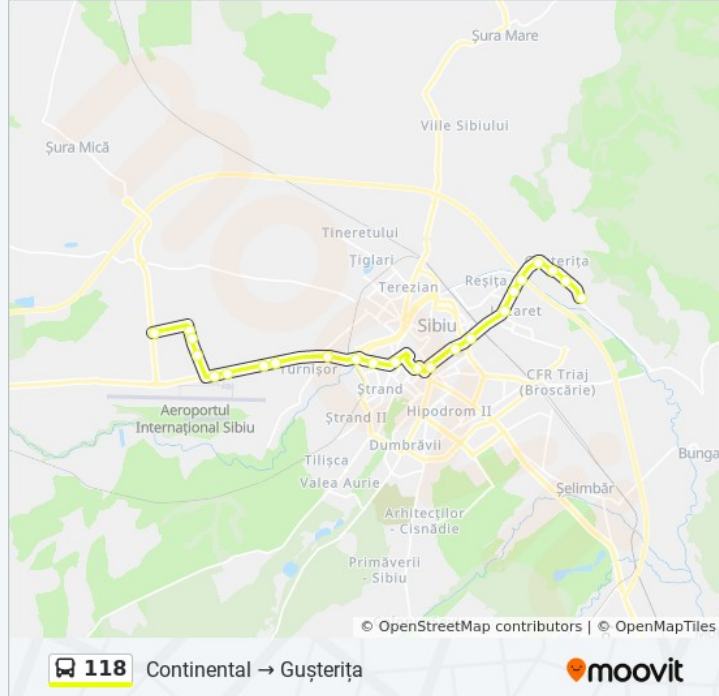

Folosește Aplicația Moovit pentru a găsi cea mai apropiată 118 autobuz stație din împrejurimi și a afla când 118 autobuz sosește.

Direcții: Continental → Gușterița

23 stații

[VEZI ORAR](#)

Continental
Harting I
Biomin
Phoenix M.P. I
Aeroport I
Vama I
Simpa I
Metro
Bosch
Lidl
Penny
Alba Iulia
Casa Armatei
Teatru
Spitalul Județean
Promenada Mall Gara
Calea Gușteriței II
Alecă Russo II
POD Gușterița II
Alimentara Gușterița II
Smârdan II

Direcții: Continental → Gușterița

Opriri: 23

Durata călătoriei: 32 min

Sumar linie:

Viilor II

Cema I

Direcții: Gușterița → Continental

26 stații

Mcdonald's

Turnișor

Ambient I

Orar 118 autobuz

Gușterița → Continental Orar rută:

luni	6:05 - 22:33
marți	6:05 - 22:33
miercuri	6:05 - 22:33
joi	6:05 - 22:33
vineri	6:05 - 22:33
sâmbătă	6:05 - 18:40
duminică	6:05 - 18:40

Info 118 autobuz

Direcții: Gușterița → Continental

Opriri: 26

Durata călătoriei: 30 min

Sumar linie:

Simpa II

Vama II

Aeroport II