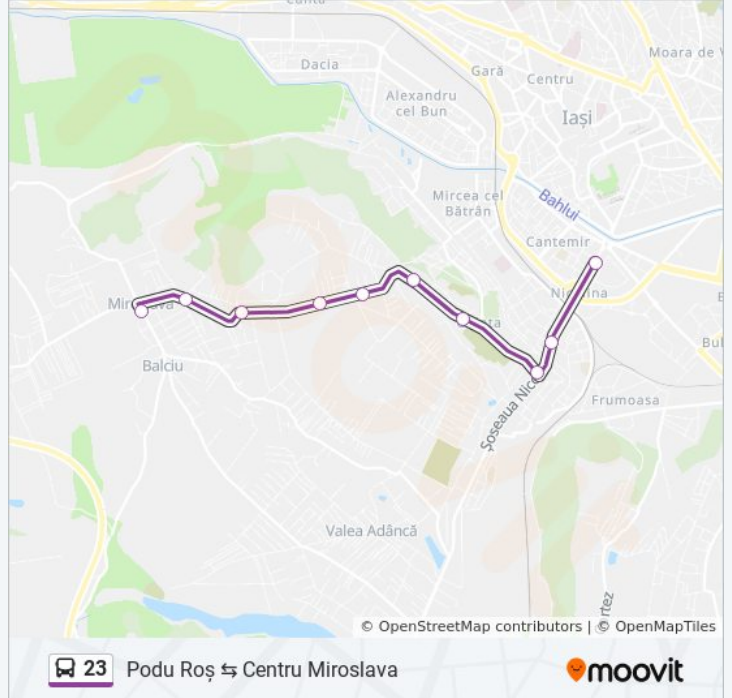

Folosește Aplicația Moovit pentru a găsi cea mai apropiată 23 autobuz stație din împrejurimi și a afla când 23 autobuz sosește.

**Direcții: Podu Roș → Primăria Miroslava**

12 stații

[VEZI ORAR](#)

Podu Roș

Podu Roș (3)

POD Nicolina

Tudor Neculai

Șoseaua Voinești

Centrul Maternal Maternus

Class Residence

Complex Sun City

Ⓜ Strada Viilor (Balciu)

**Info 23 autobuz****Direcții:** Podu Roș → Primăria Miroslava**Opriri:** 12**Durata călătoriei:** 16 min**Sumar linie:**

## Direcții: Primăria Miroslava → Podu Roș

12 stații

[VEZI ORAR](#)

- ④ Family Market Miroslava
- ④ Str Constantin Lângă (Miroslava)
- ④ Strada Viilor (Balciu)
- Complex Sun City
- Class Residence
- Centrul Maternal Maternus
- Șoseaua Voinești
- Cimitirul SF Vasile
- POD Nicolina
- Podu Roș (3)
- Biserica Lipovenească
- Podu Roș