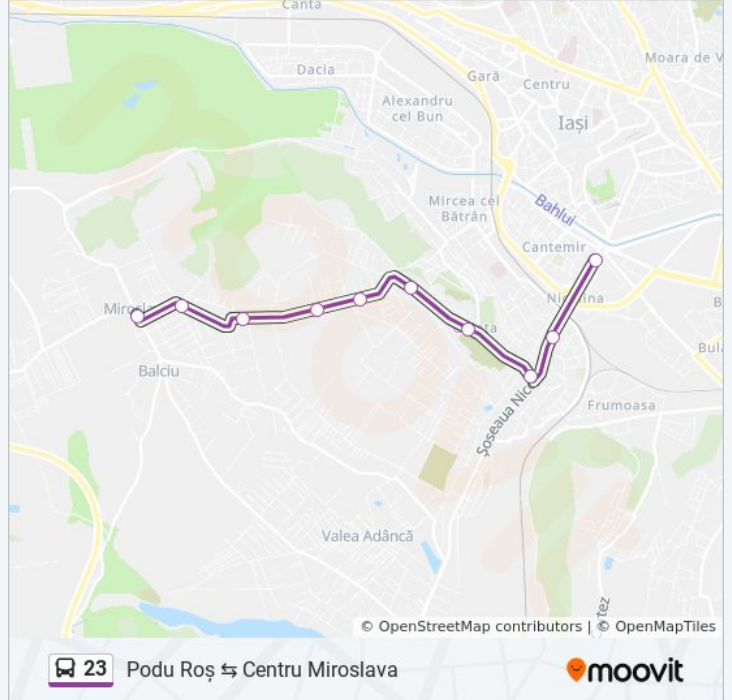

**Info 23 autobuz****Direcții:** Podu Roș → Primăria Miroslava**Opriri:** 12**Durata călătoriei:** 16 min**Sumar linie:**

## Direcții: Primăria Miroslava → Podu Roș

12 stații

[VEZI ORAR](#)

- ④ Family Market Miroslava
- ④ Str Constantin Lângă (Miroslava)
- ④ Strada Viilor (Balciu)
- Complex Sun City
- Class Residence
- Centrul Maternal Maternus
- Șoseaua Voinești
- Cimitirul SF Vasile
- POD Nicolina
- Podu Roș (3)
- Biserica Lipovenească
- Podu Roș

## Orar 23 autobuz

Primăria Miroslava → Podu Roș Orar rută:

luni	5:00 - 22:30
marți	5:00 - 22:30
miercuri	5:00 - 22:30
joi	5:00 - 22:30
vineri	5:00 - 22:30
sâmbătă	5:30 - 22:40
duminică	5:30 - 22:40

## Info 23 autobuz

**Direcții:** Primăria Miroslava → Podu Roș

**Opri:** 12

**Durata călătoriei:** 14 min

**Sumar linie:**

Orare și hărți cu rutele într-un PDF offline pe [moovitapp.com](https://moovitapp.com) pentru 23 autobuz. Folosește [Moovit App](#) pentru a vedea orarul live al autobuzelor, metroului ori tramvaiului și direcții pas cu pas pentru toate mijloacele de transport din Iași.