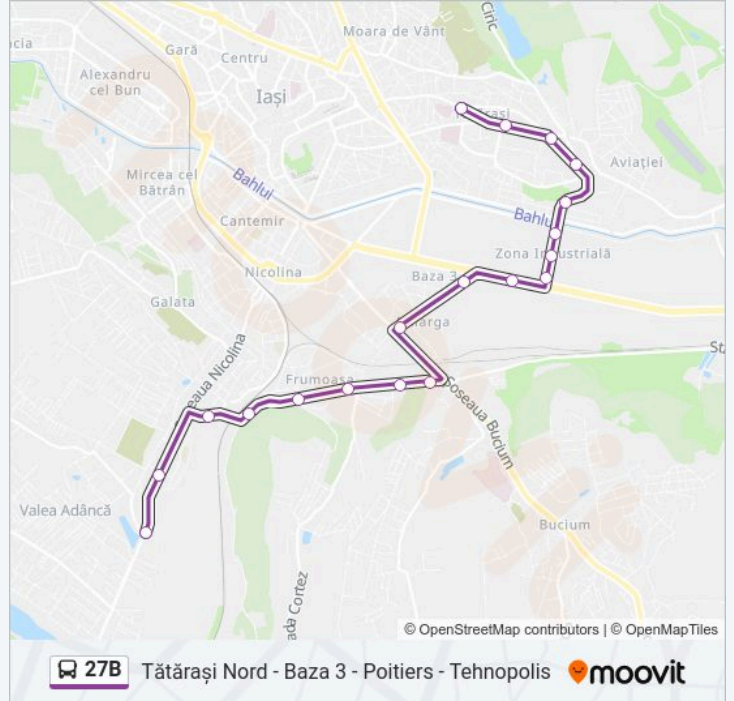

**Linia 27B****Tătărași Nord - Baza 3 - Poitiers - Tehnopolis**

Descarcă Aplicația

Linia 27Bautobuz (Tătărași Nord - Baza 3 - Poitiers - Tehnopolis) are 2 rute. Pentru zilele din săptămână. orele de funcționare sunt:

(1) Tehnopolis → Tătărași Nord: 05:08-22:10(2) Tătărași Nord → Tehnopolis: 05:00-22:20

Folosește Aplicația Moovit pentru a găsi cea mai apropiată 27B autobuz stație din împrejurimi și a afla când 27B autobuz sosește.

**Direcții: Tehnopolis → Tătărași Nord**

19 stații

[VEZI ORAR](#)

Tehnopolis  
Biserica Înălțarea Domnului  
C.U.G. I  
Bazar  
Blocuri Cetățuia  
Liceul C.U.G.  
Depozite(Continental)  
Camine C.U.G.  
Frigorifer  
Baza 3  
C.F.S. 1  
Piața Ing. Virgil Săhleanu  
C.F.S. 2  
POD Metalurgie  
Blocuri Metalurgie  
Tătărași Sud  
Flora  
Doctor Savini  
Tătărași Nord

## Direcții: Tătărași Nord → Tehnopolis

21 stații  
[VEZI ORAR](#)

- Tătărași Nord
- Doctor Savini
- Flora
- Tătărași Sud
- POD Metalurgie
- C.F.S. 2
- Piața Ing. Virgil Săhleanu
- C.F.S. 1
- Baza 3
- Moldomobila
- Liceul De Construcții
- Frigorifer
- Camine C.U.G.
- Depozite(Continental)
- Liceul C.U.G.
- Blocuri Cetățuia
- Bazar
- C.U.G. 1