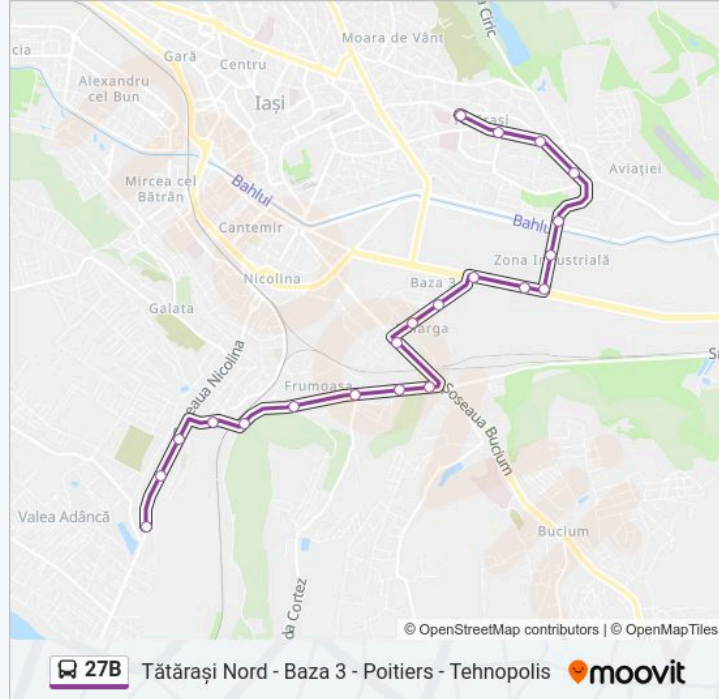

**Linia 27B****Tătărași Nord - Baza 3 - Poitiers - Tehnopolis**

Descarcă Aplicația

Linia 27Bautobuz (Tătărași Nord - Baza 3 - Poitiers - Tehnopolis) are 2 rute. Pentru zilele din săptămână. orele de funcționare sunt:

(1) Tehnopolis → Tătărași Nord: 05:08-22:10(2) Tătărași Nord → Tehnopolis: 05:00-22:20

Folosește Aplicația Moovit pentru a găsi cea mai apropiată 27B autobuz stație din împrejurimi și a afla când 27B autobuz sosește.

## Direcții: Tătărași Nord → Tehnopolis

21 stații  
[VEZI ORAR](#)

- Tătărași Nord
- Doctor Savini
- Flora
- Tătărași Sud
- POD Metalurgie
- C.F.S. 2
- Piața Ing. Virgil Săhleanu
- C.F.S. 1
- Baza 3
- Moldomobila
- Liceul De Construcții
- Frigorifer
- Camine C.U.G.
- Depozite(Continental)
- Liceul C.U.G.
- Blocuri Cetățuia
- Bazar
- C.U.G. 1

## Info 27B autobuz

**Direcții:** Tătărași Nord → Tehnopolis

**Opriri:** 21

**Durata călătoriei:** 24 min

**Sumar linie:**

C.U.G. 1

Biserica Înălțarea Domnului

Tehnopolis