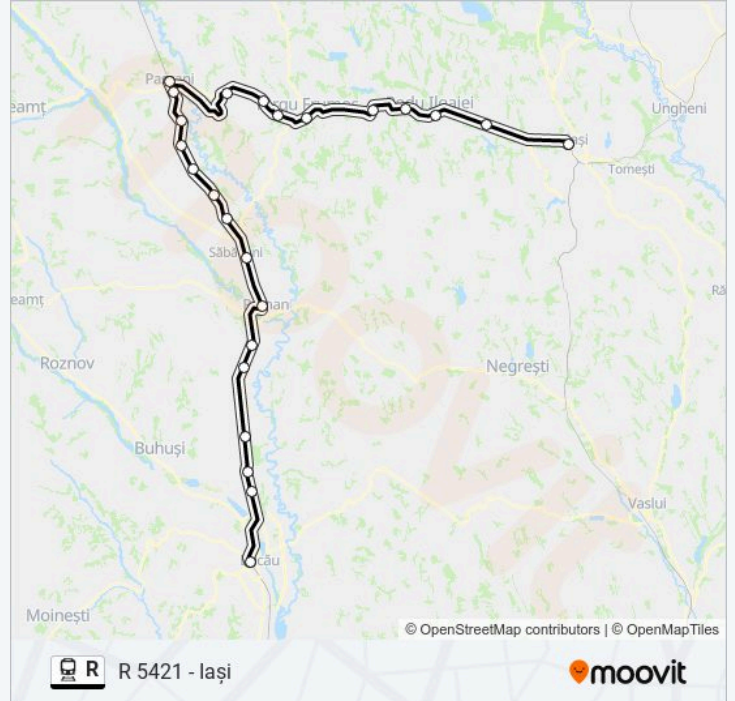

Târgu Frumos

Sârca Hm.

Budăi H.

Podu Iloaiei

Lețcani

Iași

Orare și hărți cu rutele într-un PDF offline pe moovitapp.com pentru R tren. Folosește Moovit App pentru a vedea orarul live al autobuzelor, metroului ori tramvaiului și direcții pas cu pas pentru toate mijloacele de transport din Iași.

© 2024 Moovit - Toate drepturile rezervate