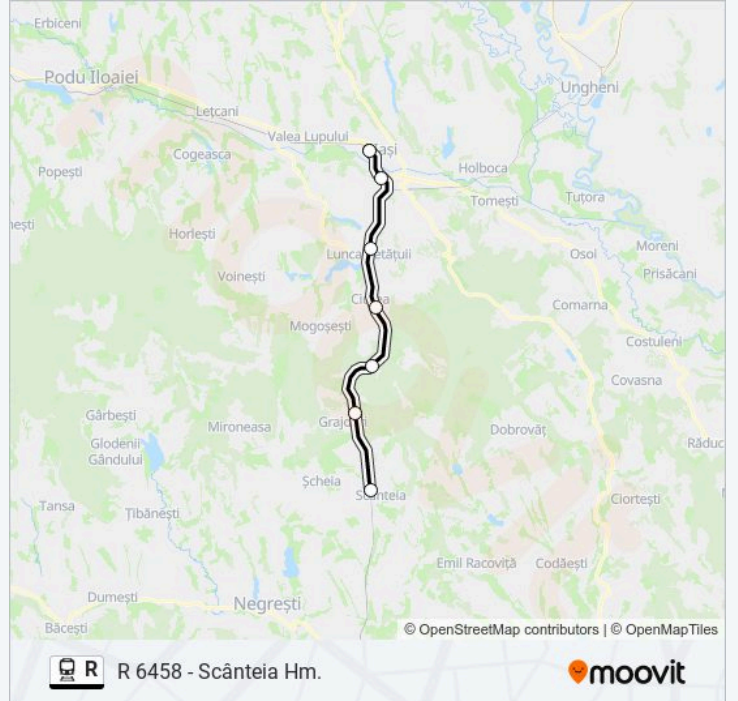

Folosește Aplicația Moovit pentru a găsi cea mai apropiată R tren stație din împrejurimi și a afla când R tren sosește.

Direcții: R 6452 - Scânteia Hm.

7 stații

[VEZI ORAR](#)

Iași

Nicolina

Ciurea Hm.

Picioaru Lupului H.

Info R tren

Direcții: R 6456 - Scânteia Hm.

Opriri: 7

Durata călătoriei: 50 min

Sumar linie:

Direcții: R 6458 - Scânteia Hm.

7 stații

[VEZI ORAR](#)

Iași
Nicolina
Ciurea Hm.
Picioru Lupului H.
Bârnova Hm.
Grajduri
Scânteia Hm.

Orar R tren

R 6458 - Scânteia Hm. Orar rută:

luni	17:48
marți	17:48
miercuri	17:48
joi	17:48
vineri	17:48
sâmbătă	Neoperațional
duminică	17:48

Info R tren

Direcții: R 6458 - Scânteia Hm.

Opriri: 7

Durata călătoriei: 47 min

Sumar linie:

Orare și hărți cu rutele într-un PDF offline pe moovitapp.com pentru R tren. Folosește Moovit App pentru a vedea orarul live al autobuzelor, metroului ori tramvaiului și direcții pas cu pas pentru toate mijloacele de transport din Iași.